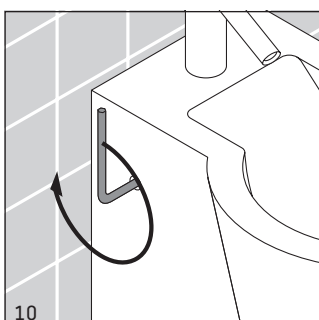


Montageanleitung Wand-WC und Wand-Bidet
Mounting instructions Wall-mounted toilet and bidet
Notice de montage WC et bidet suspendu
Montageaanwijzing Wand-wc en wand-bidet
Istruzioni di montaggio Vasi e bidets sospesi
Instrucciones de montaje Inodoro y bidé suspendido
安装说明 挂壁式坐便器和净身器

0210090000

0274150000

2219090000

2247150000

2531150000

2546090000

W I L

W I L