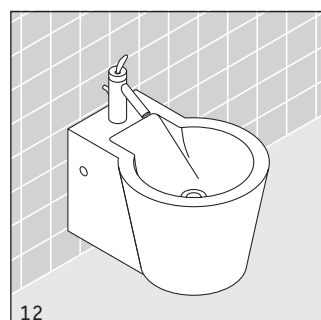


Montageanleitung Wand-WC und Wand-Bidet
Mounting instructions Wall-mounted toilet and bidet
Notice de montage WC et bidet suspendu
Montageaanwijzing Wand-wc en wand-bidet
Istruzioni di montaggio Vasi e bidets sospesi
Instrucciones de montaje Inodoro y bidé suspendido
安装说明 挂壁式坐便器和净身器

0210090000

0274150000

2219090000

2247150000

2531150000

2546090000

W I L

W I L