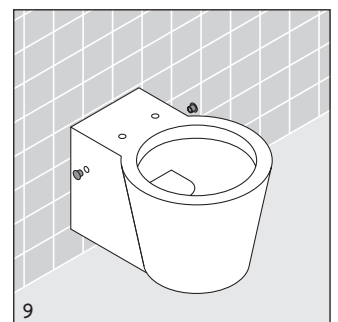


Montageanleitung Wand-WC und Wand-Bidet
Mounting instructions Wall-mounted toilet and bidet
Notice de montage WC et bidet suspendu
Montageaanwijzing Wand-wc en wand-bidet
Istruzioni di montaggio Vasi e bidets sospesi
Instrucciones de montaje Inodoro y bidé suspendido
安装说明 挂壁式坐便器和净身器

0210090000

0274150000

2219090000

2247150000

2531150000

2546090000

W I L

W I L