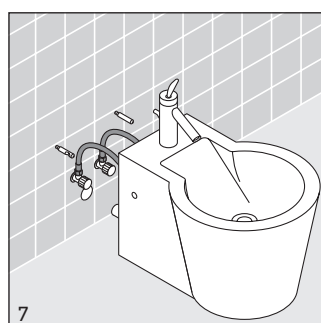


Montageanleitung Wand-WC und Wand-Bidet
Mounting instructions Wall-mounted toilet and bidet
Notice de montage WC et bidet suspendu
Montageaanwijzing Wand-wc en wand-bidet
Istruzioni di montaggio Vasi e bidets sospesi
Instrucciones de montaje Inodoro y bidé suspendido
安装说明 挂壁式坐便器和净身器

0210090000

0274150000

2219090000

2247150000

2531150000

2546090000

W I L

W I L