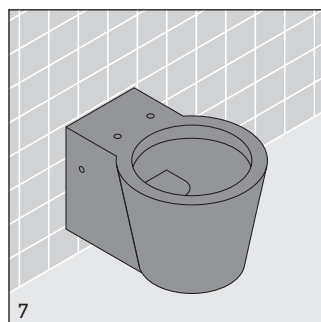


Montageanleitung Wand-WC und Wand-Bidet
Mounting instructions Wall-mounted toilet and bidet
Notice de montage WC et bidet suspendu
Montageaanwijzing Wand-wc en wand-bidet
Istruzioni di montaggio Vasi e bidets sospesi
Instrucciones de montaje Inodoro y bidé suspendido
安装说明 挂壁式坐便器和净身器

0210090000

0274150000

2219090000

2247150000

2531150000

2546090000

W I L

W I L