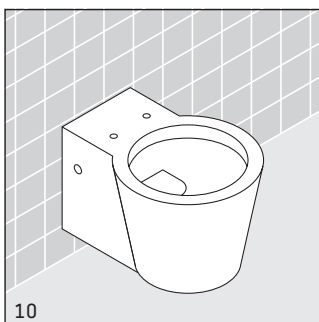


Montageanleitung Wand-WC und Wand-Bidet
Mounting instructions Wall-mounted toilet and bidet
Notice de montage WC et bidet suspendu
Montageaanwijzing Wand-wc en wand-bidet
Istruzioni di montaggio Vasi e bidets sospesi
Instrucciones de montaje Inodoro y bidé suspendido
安装说明 挂壁式坐便器和净身器

0210090000

0274150000

2219090000

2247150000

2531150000

2546090000

W I L

W I L