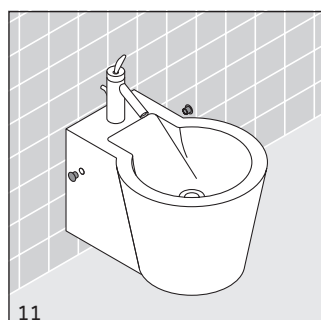


Montageanleitung Wand-WC und Wand-Bidet
Mounting instructions Wall-mounted toilet and bidet
Notice de montage WC et bidet suspendu
Montageaanwijzing Wand-wc en wand-bidet
Istruzioni di montaggio Vasi e bidets sospesi
Instrucciones de montaje Inodoro y bidé suspendido
安装说明 挂壁式坐便器和净身器

0210090000

0274150000

2219090000

2247150000

2531150000

2546090000

W I L

W I L