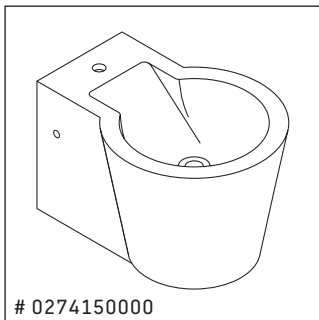


Montageanleitung Wand-WC und Wand-Bidet
Mounting instructions Wall-mounted toilet and bidet
Notice de montage WC et bidet suspendu
Montageaanwijzing Wand-wc en wand-bidet
Istruzioni di montaggio Vasi e bidets sospesi
Instrucciones de montaje Inodoro y bidé suspendido
安装说明 挂壁式坐便器和净身器

0210090000

0274150000

2219090000

2247150000

2531150000

2546090000

W I L

W I L