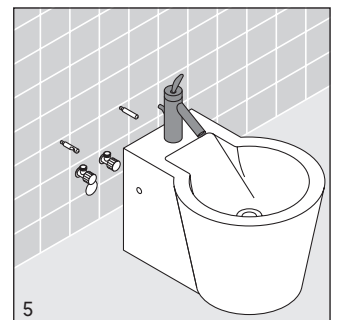


Montageanleitung Wand-WC und Wand-Bidet
Mounting instructions Wall-mounted toilet and bidet
Notice de montage WC et bidet suspendu
Montageaanwijzing Wand-wc en wand-bidet
Istruzioni di montaggio Vasi e bidets sospesi
Instrucciones de montaje Inodoro y bidé suspendido
安装说明 挂壁式坐便器和净身器

0210090000

0274150000

2219090000

2247150000

2531150000

2546090000

W I L

W I L