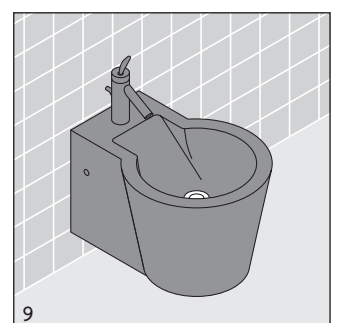


Montageanleitung Wand-WC und Wand-Bidet
Mounting instructions Wall-mounted toilet and bidet
Notice de montage WC et bidet suspendu
Montageaanwijzing Wand-wc en wand-bidet
Istruzioni di montaggio Vasi e bidets sospesi
Instrucciones de montaje Inodoro y bidé suspendido
安装说明 挂壁式坐便器和净身器

0210090000

0274150000

2219090000

2247150000

2531150000

2546090000

W I L

W I L