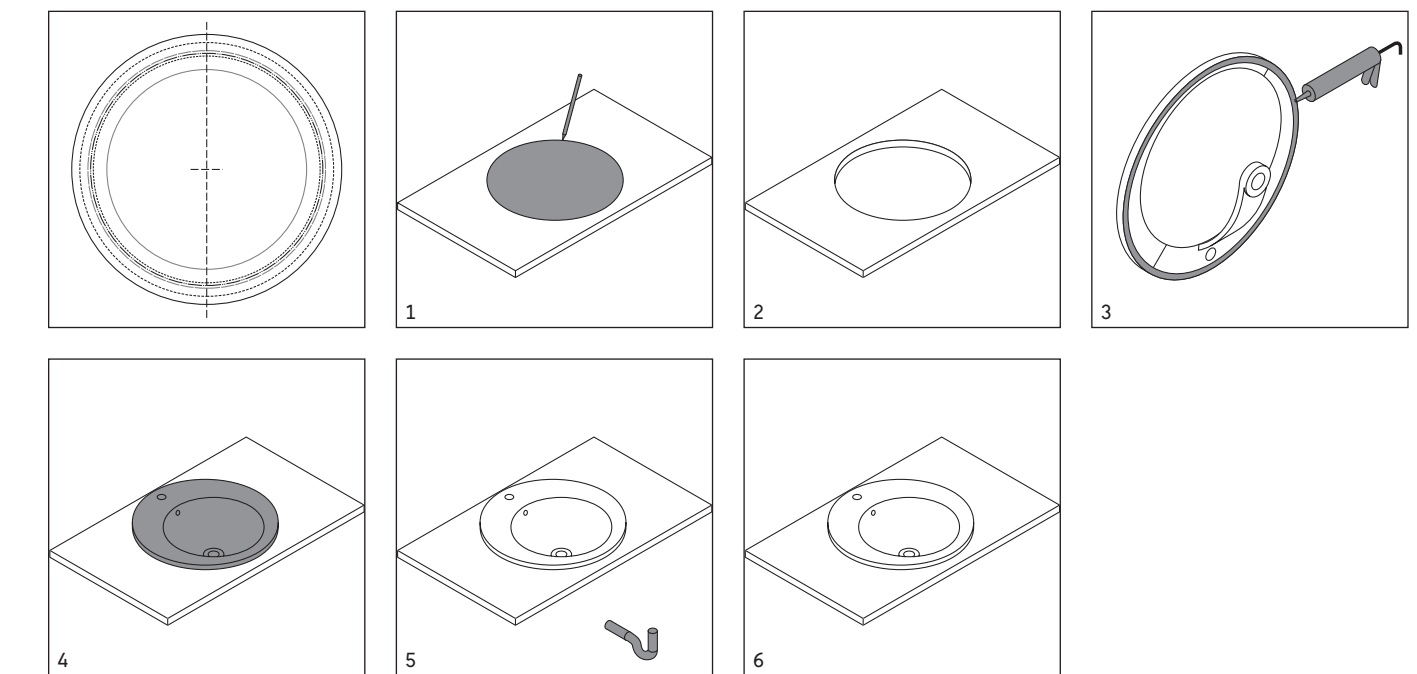

Schablone und Montageanleitung Einbauwaschtisch von oben
Template and mounting instructions Vanity basin installation from above
Gabarit et notice de montage Vasque par dessus
Sjabloon en montageaanwijzing Inbouwastafel van bovenaf
Sagoma e istruzioni di montaggio Lavabo a incasso dall'alto
Plantilla e instrucciones de montaje Lavabo para empotrar desde arriba
Esquema de corte e instruções de montagem Lavatórios de embutir por cima
Şablon ve montaj kılavuzu Tezgah üstü lavabo
模板及安装说明 台上式脸盆

ARCHITEC 亚蒂克, # 0318400000
ARCHITEC 亚蒂克, # 0318450000
ARCHITEC 亚蒂克, # 0318500000
ARCHITEC 亚蒂克, # 0468470000
STARCK 1 斯达克1, # 0407530000
STARCK 2 斯达克2, # 0478470000