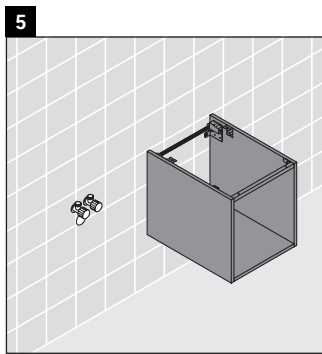

X-Large

XL 6732

Montageanleitung

Bohrmaße beachten!

Alle weiteren Montageanleitungen beachten!

A	B
mm	mm
400	324

Verwendungshinweise

Die Badmöbelserie entspricht den gültigen Normen und Richtlinien zum Zeitpunkt der Auslieferung und ist für den Einsatz in Bädern konzipiert. Eine direkte Benetzung mit Wasser z. B. beim Duschen ist zu vermeiden. Keramiken breiter als 600 mm müssen an der Wand befestigt werden. Technische Verbesserungen und optische Veränderungen an den abgebildeten Produkten behalten wir uns vor.