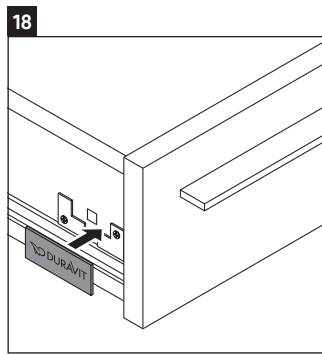

X-Large

XL 6732

Montageanleitung

Bohrmaße beachten!

Alle weiteren Montageanleitungen beachten!

A	B
mm	mm
400	324

Verwendungshinweise

Die Badmöbelserie entspricht den gültigen Normen und Richtlinien zum Zeitpunkt der Auslieferung und ist für den Einsatz in Bädern konzipiert. Eine direkte Benetzung mit Wasser z. B. beim Duschen ist zu vermeiden. Keramiken breiter als 600 mm müssen an der Wand befestigt werden. Technische Verbesserungen und optische Veränderungen an den abgebildeten Produkten behalten wir uns vor.