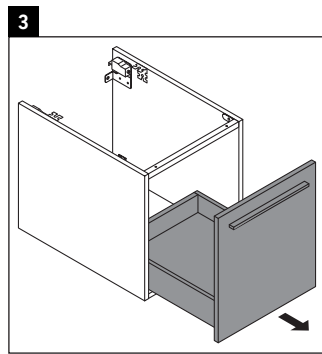

X-Large

XL 6732

Montageanleitung

Bohrmaße beachten!

Alle weiteren Montageanleitungen beachten!

A	B
mm	mm
400	324

Verwendungshinweise

Die Badmöbelserie entspricht den gültigen Normen und Richtlinien zum Zeitpunkt der Auslieferung und ist für den Einsatz in Bädern konzipiert. Eine direkte Benetzung mit Wasser z. B. beim Duschen ist zu vermeiden. Keramiken breiter als 600 mm müssen an der Wand befestigt werden. Technische Verbesserungen und optische Veränderungen an den abgebildeten Produkten behalten wir uns vor.