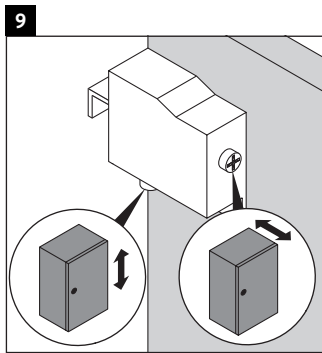

X-Large

XL 6732

Montageanleitung

Bohrmaße beachten!

Alle weiteren Montageanleitungen beachten!

A	B
mm	mm
400	324

Verwendungshinweise

Die Badmöbelserie entspricht den gültigen Normen und Richtlinien zum Zeitpunkt der Auslieferung und ist für den Einsatz in Bädern konzipiert. Eine direkte Benetzung mit Wasser z. B. beim Duschen ist zu vermeiden. Keramiken breiter als 600 mm müssen an der Wand befestigt werden. Technische Verbesserungen und optische Veränderungen an den abgebildeten Produkten behalten wir uns vor.