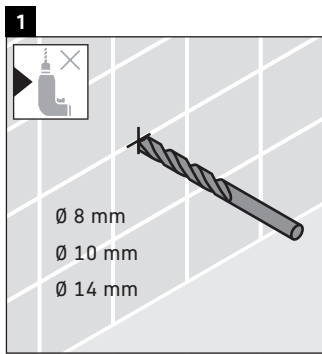

X-Large

XL 6732

Montageanleitung

Bohrmaße beachten!

Alle weiteren Montageanleitungen beachten!

A	B
mm	mm
400	324

Verwendungshinweise

Die Badmöbelserie entspricht den gültigen Normen und Richtlinien zum Zeitpunkt der Auslieferung und ist für den Einsatz in Bädern konzipiert. Eine direkte Benetzung mit Wasser z. B. beim Duschen ist zu vermeiden. Keramiken breiter als 600 mm müssen an der Wand befestigt werden. Technische Verbesserungen und optische Veränderungen an den abgebildeten Produkten behalten wir uns vor.