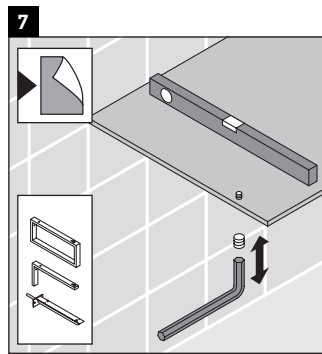

X-Large

XL 6732

Montageanleitung

Bohrmaße beachten!

Alle weiteren Montageanleitungen beachten!

A	B
mm	mm
400	324

Verwendungshinweise

Die Badmöbelserie entspricht den gültigen Normen und Richtlinien zum Zeitpunkt der Auslieferung und ist für den Einsatz in Bädern konzipiert. Eine direkte Benetzung mit Wasser z. B. beim Duschen ist zu vermeiden. Keramiken breiter als 600 mm müssen an der Wand befestigt werden. Technische Verbesserungen und optische Veränderungen an den abgebildeten Produkten behalten wir uns vor.