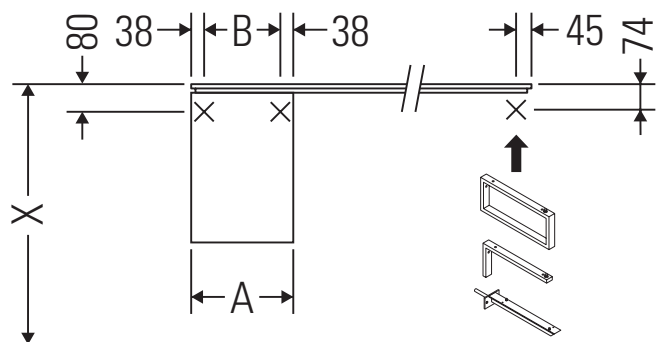

X-Large

XL 6732

Montageanleitung

Bohrmaße beachten!

Alle weiteren Montageanleitungen beachten!

A	B
mm	mm
400	324

Verwendungshinweise

Die Badmöbelserie entspricht den gültigen Normen und Richtlinien zum Zeitpunkt der Auslieferung und ist für den Einsatz in Bädern konzipiert. Eine direkte Benetzung mit Wasser z. B. beim Duschen ist zu vermeiden. Keramiken breiter als 600 mm müssen an der Wand befestigt werden. Technische Verbesserungen und optische Veränderungen an den abgebildeten Produkten behalten wir uns vor.

Best.-Nr. XL6732/14.01.1