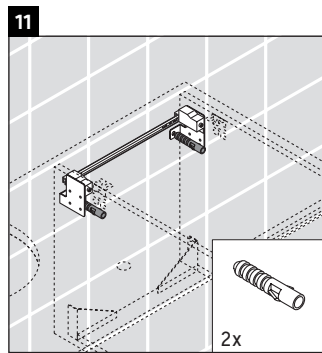

X-Large

XL 6732

Montageanleitung

Bohrmaße beachten!

Alle weiteren Montageanleitungen beachten!

A	B
mm	mm
400	324

Verwendungshinweise

Die Badmöbelserie entspricht den gültigen Normen und Richtlinien zum Zeitpunkt der Auslieferung und ist für den Einsatz in Bädern konzipiert. Eine direkte Benetzung mit Wasser z. B. beim Duschen ist zu vermeiden. Keramiken breiter als 600 mm müssen an der Wand befestigt werden. Technische Verbesserungen und optische Veränderungen an den abgebildeten Produkten behalten wir uns vor.