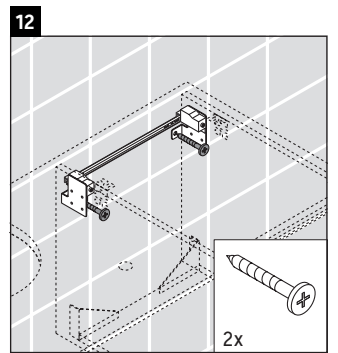

X-Large

XL 6732

Montageanleitung

Bohrmaße beachten!

Alle weiteren Montageanleitungen beachten!

A	B
mm	mm
400	324

Verwendungshinweise

Die Badmöbelserie entspricht den gültigen Normen und Richtlinien zum Zeitpunkt der Auslieferung und ist für den Einsatz in Bädern konzipiert. Eine direkte Benetzung mit Wasser z. B. beim Duschen ist zu vermeiden. Keramiken breiter als 600 mm müssen an der Wand befestigt werden. Technische Verbesserungen und optische Veränderungen an den abgebildeten Produkten behalten wir uns vor.