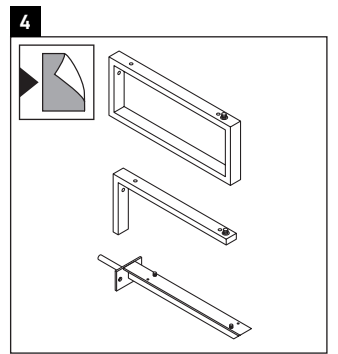

X-Large

XL 6732

Montageanleitung

Bohrmaße beachten!

Alle weiteren Montageanleitungen beachten!

A	B
mm	mm
400	324

Verwendungshinweise

Die Badmöbelserie entspricht den gültigen Normen und Richtlinien zum Zeitpunkt der Auslieferung und ist für den Einsatz in Bädern konzipiert. Eine direkte Benetzung mit Wasser z. B. beim Duschen ist zu vermeiden. Keramiken breiter als 600 mm müssen an der Wand befestigt werden. Technische Verbesserungen und optische Veränderungen an den abgebildeten Produkten behalten wir uns vor.