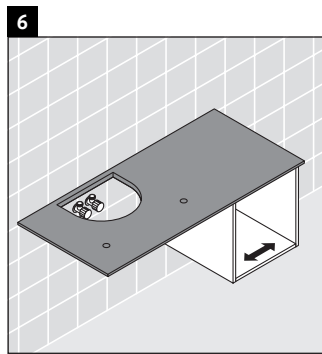

X-Large

XL 6732

Montageanleitung

Bohrmaße beachten!

Alle weiteren Montageanleitungen beachten!

A	B
mm	mm
400	324

Verwendungshinweise

Die Badmöbelserie entspricht den gültigen Normen und Richtlinien zum Zeitpunkt der Auslieferung und ist für den Einsatz in Bädern konzipiert. Eine direkte Benetzung mit Wasser z. B. beim Duschen ist zu vermeiden. Keramiken breiter als 600 mm müssen an der Wand befestigt werden. Technische Verbesserungen und optische Veränderungen an den abgebildeten Produkten behalten wir uns vor.