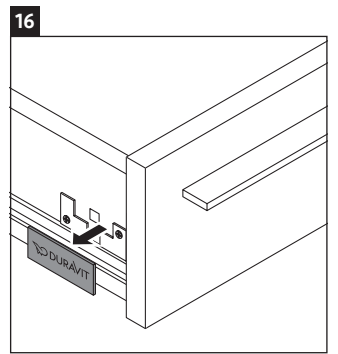

X-Large

XL 6732

Montageanleitung

Bohrmaße beachten!

Alle weiteren Montageanleitungen beachten!

A	B
mm	mm
400	324

Verwendungshinweise

Die Badmöbelserie entspricht den gültigen Normen und Richtlinien zum Zeitpunkt der Auslieferung und ist für den Einsatz in Bädern konzipiert. Eine direkte Benetzung mit Wasser z. B. beim Duschen ist zu vermeiden. Keramiken breiter als 600 mm müssen an der Wand befestigt werden. Technische Verbesserungen und optische Veränderungen an den abgebildeten Produkten behalten wir uns vor.