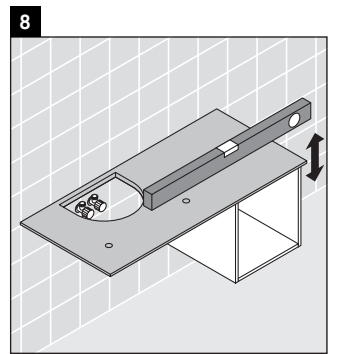

X-Large

XL 6732

Montageanleitung

Bohrmaße beachten!

Alle weiteren Montageanleitungen beachten!

A	B
mm	mm
400	324

Verwendungshinweise

Die Badmöbelserie entspricht den gültigen Normen und Richtlinien zum Zeitpunkt der Auslieferung und ist für den Einsatz in Bädern konzipiert. Eine direkte Benetzung mit Wasser z. B. beim Duschen ist zu vermeiden. Keramiken breiter als 600 mm müssen an der Wand befestigt werden. Technische Verbesserungen und optische Veränderungen an den abgebildeten Produkten behalten wir uns vor.