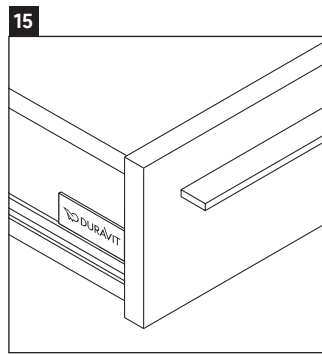

X-Large

XL 6732

Montageanleitung

Bohrmaße beachten!

Alle weiteren Montageanleitungen beachten!

A	B
mm	mm
400	324

Verwendungshinweise

Die Badmöbelserie entspricht den gültigen Normen und Richtlinien zum Zeitpunkt der Auslieferung und ist für den Einsatz in Bädern konzipiert. Eine direkte Benetzung mit Wasser z. B. beim Duschen ist zu vermeiden. Keramiken breiter als 600 mm müssen an der Wand befestigt werden. Technische Verbesserungen und optische Veränderungen an den abgebildeten Produkten behalten wir uns vor.