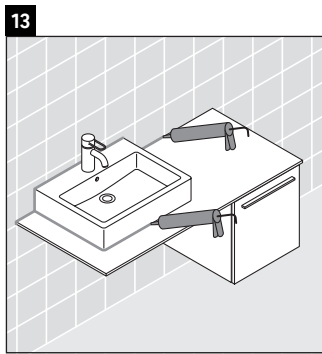

X-Large

XL 6732

Montageanleitung

Bohrmaße beachten!

Alle weiteren Montageanleitungen beachten!

A	B
mm	mm
400	324

Verwendungshinweise

Die Badmöbelserie entspricht den gültigen Normen und Richtlinien zum Zeitpunkt der Auslieferung und ist für den Einsatz in Bädern konzipiert. Eine direkte Benetzung mit Wasser z. B. beim Duschen ist zu vermeiden. Keramiken breiter als 600 mm müssen an der Wand befestigt werden. Technische Verbesserungen und optische Veränderungen an den abgebildeten Produkten behalten wir uns vor.