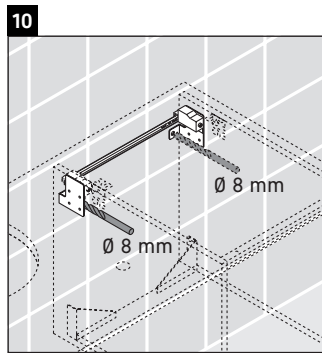

X-Large

XL 6732

Montageanleitung

Bohrmaße beachten!

Alle weiteren Montageanleitungen beachten!

A	B
mm	mm
400	324

Verwendungshinweise

Die Badmöbelserie entspricht den gültigen Normen und Richtlinien zum Zeitpunkt der Auslieferung und ist für den Einsatz in Bädern konzipiert. Eine direkte Benetzung mit Wasser z. B. beim Duschen ist zu vermeiden. Keramiken breiter als 600 mm müssen an der Wand befestigt werden. Technische Verbesserungen und optische Veränderungen an den abgebildeten Produkten behalten wir uns vor.