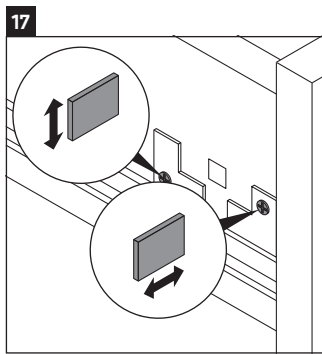

X-Large

XL 6732

Montageanleitung

Bohrmaße beachten!

Alle weiteren Montageanleitungen beachten!

A	B
mm	mm
400	324

Verwendungshinweise

Die Badmöbelserie entspricht den gültigen Normen und Richtlinien zum Zeitpunkt der Auslieferung und ist für den Einsatz in Bädern konzipiert. Eine direkte Benetzung mit Wasser z. B. beim Duschen ist zu vermeiden. Keramiken breiter als 600 mm müssen an der Wand befestigt werden. Technische Verbesserungen und optische Veränderungen an den abgebildeten Produkten behalten wir uns vor.