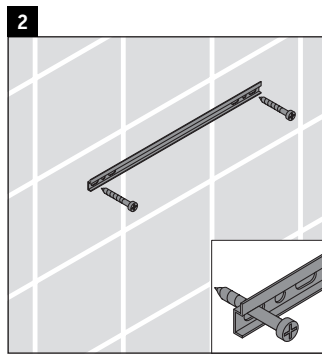

X-Large

XL 6732

Montageanleitung

Bohrmaße beachten!

Alle weiteren Montageanleitungen beachten!

A	B
mm	mm
400	324

Verwendungshinweise

Die Badmöbelserie entspricht den gültigen Normen und Richtlinien zum Zeitpunkt der Auslieferung und ist für den Einsatz in Bädern konzipiert. Eine direkte Benetzung mit Wasser z. B. beim Duschen ist zu vermeiden. Keramiken breiter als 600 mm müssen an der Wand befestigt werden. Technische Verbesserungen und optische Veränderungen an den abgebildeten Produkten behalten wir uns vor.