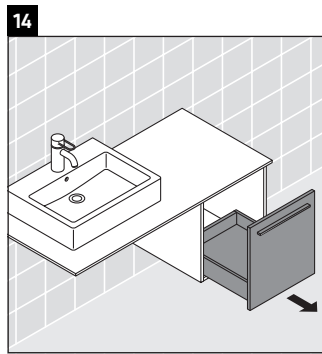

X-Large

XL 6732

Montageanleitung

Bohrmaße beachten!

Alle weiteren Montageanleitungen beachten!

A	B
mm	mm
400	324

Verwendungshinweise

Die Badmöbelserie entspricht den gültigen Normen und Richtlinien zum Zeitpunkt der Auslieferung und ist für den Einsatz in Bädern konzipiert. Eine direkte Benetzung mit Wasser z. B. beim Duschen ist zu vermeiden. Keramiken breiter als 600 mm müssen an der Wand befestigt werden. Technische Verbesserungen und optische Veränderungen an den abgebildeten Produkten behalten wir uns vor.