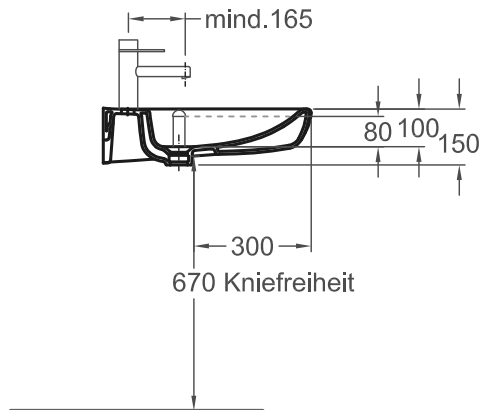

Mit Standardsiphon  
+Ablaufventil 521075

Mit Wandeinbaugarnitur 521423

Renova Nr. 1 Comfort  
Waschtisch 650 mm, unterfahrbar  
mit Hahnloch, ohne Überlauf  
Mod.- Nr. 25 85 67 a  
01.06.2015/Th