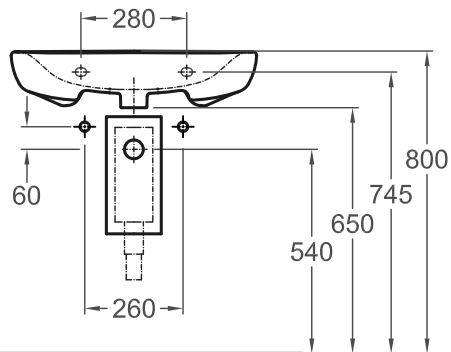

Mit Standardsiphon  
+Ablaufventil 521075

Mit Wandeinbaugarnitur 521423

Renova Nr. 1 Comfort  
Waschtisch 650 mm, unterfahrbar  
mit Hahnloch, ohne Überlauf  
Mod.- Nr. 25 85 67 a  
01.06.2015/Th