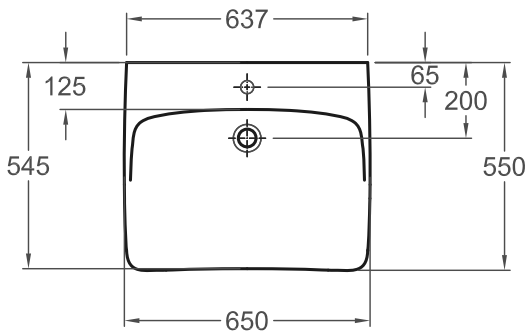

Mit Standardsiphon  
+Ablaufventil 521075

Mit Wandeinbaugarnitur 521423

Renova Nr. 1 Comfort  
Waschtisch 650 mm, unterfahrbar  
mit Hahnloch, ohne Überlauf  
Mod.- Nr. 25 85 67 a  
01.06.2015/Th