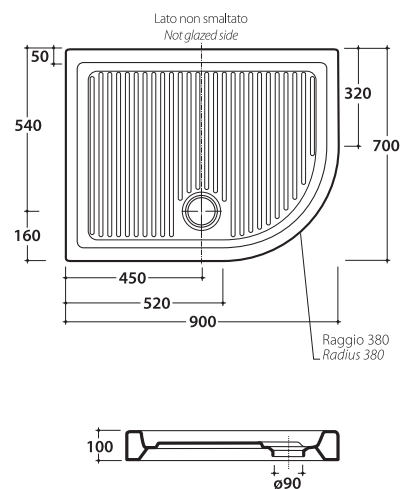

# PIATTI DOCCIA PD011.BI

# GLOBO

Cod. **PD011.BI**

Piatto doccia destro cm 70x90 in ceramica. Installazione da appoggio.

Predisposto per piletta di scarico sifonata  $\varnothing 90$ . Peso 33 kg

*Right ceramic shower tray 70x90cm. Sit-on installation.*

*Arranged for drain (with siphon)  $\varnothing 90$ .*