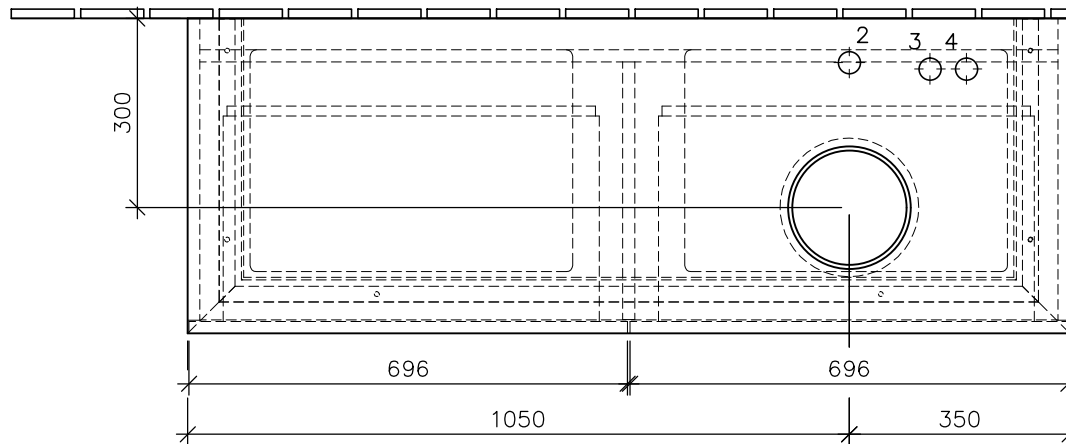

⚡ 220 – 240 V loser Netzanschluss (laut VDE 0100 Teil 701)

	1	2	3	4	H2	A1
5144 00 / 01	X		X	X	1010	590
5148 00 / 01	X	X	X	X	1010	590
5149 00 / 01	X	X	X	X	1010	590
5149 10 / 11	X				1010	590
5151 00 / 01	X	X	X	X	1010	590
5151 10 / 11	X			X	1010	590
5154 00 / 01	X	X			1010	590
4110 45	X		X	X	1090	600
4110 60	X	X			1090	600
4125 40 / 41	X		X	X	1070	630
4132 60 / 61	X		X	X	1070	630

 Villeroy & Boch <small>1748</small>	B114 00 XX	Zeichner	SCMI	25.04.2013
	Waschtischunterbau	LEGATO		
	Typenzeichnung	1:12		

Diese Zeichnung ist unser geistiges Eigentum und darf ohne unsere Genehmigung nicht kopiert oder Dritten zugänglich gemacht werden.