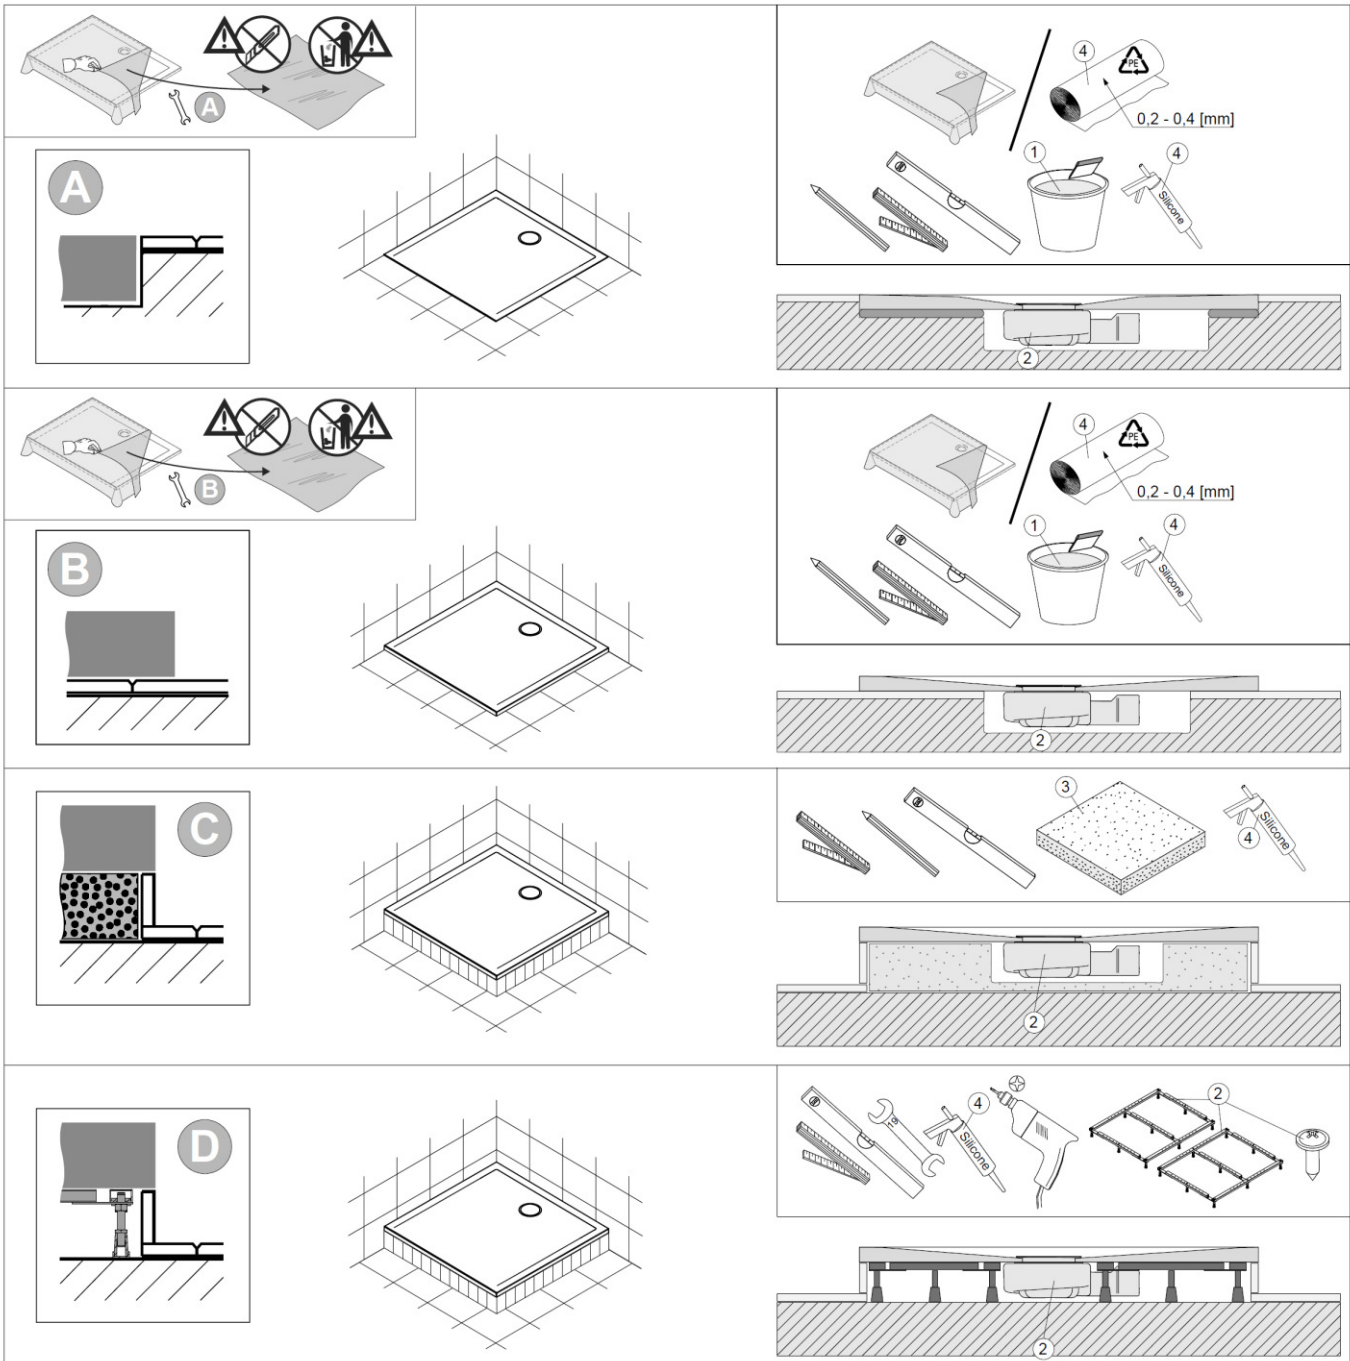

Allgemeine Eigenschaften:

- Solique ist ein Verbundmaterial hauptsächlich aus Dolomit, Harz sowie Härter. Die Oberfläche besteht aus widerstandsfähigem Gelcoat.
- Extrem harte und stabile Materialeigenschaften – d.h. kein Verzug, auch auf großen DW-Flächen.
- Exakt gearbeitete Kanten ermöglichen präzisen Einbau (schmale Silikonnähte).
- Beständig gegen Abrieb und Abnutzung.
- Kratzer bzw. Beschädigungen können mit Politur sowie mit einem Reparaturset beseitigt werden.
- Duschwannen aus Solique können direkt auf den dafür vorgesehenen, ebenen Boden (z.B. Estrich) aufgelegt werden – Füße sowie Gestelle sind nicht erforderlich.
- Solique-Produkte besitzen eine glänzende, glatte Oberfläche und lassen sich hervorragend mit anderen Produkten, wie z.B. Acryl- Badewannen und Keramik kombinieren.
- Solique lässt sich leicht mit handelsüblichen Reinigungsmitteln pflegen.
- Aseptisch: Bakterien und Pilze dringen nicht in die Oberfläche ein.
- Zusätzlich ist eine optionale Antirutschbeschichtung erhältlich, die eine Rutschhemmung nach Rutschklasse C ermöglicht.
- Duschwannen aus Solique entsprechen den Mindest-Anforderungen der schweizerischen Norm SIA 181 sowie den Anforderungen der DIN 4109 bzgl. des Installations-Schallpegel.

60328

Montagevarianten:

Variante A – Bodenbündig

Variante B – auf die Fliesen

Variante C – auf dem Styroporträger

Variante D – auf dem Gestell

Planungsanleitung:

	1	2	3	4
DE	z.B. Schnell-Fliesenkleber	Nicht im Lieferumfang enthalten	z.B. Styroporträger	handelsübliches Silikon und Folie PE / Isolierschaumstoff (Man kann die Folie aus der Verpackung verwenden)