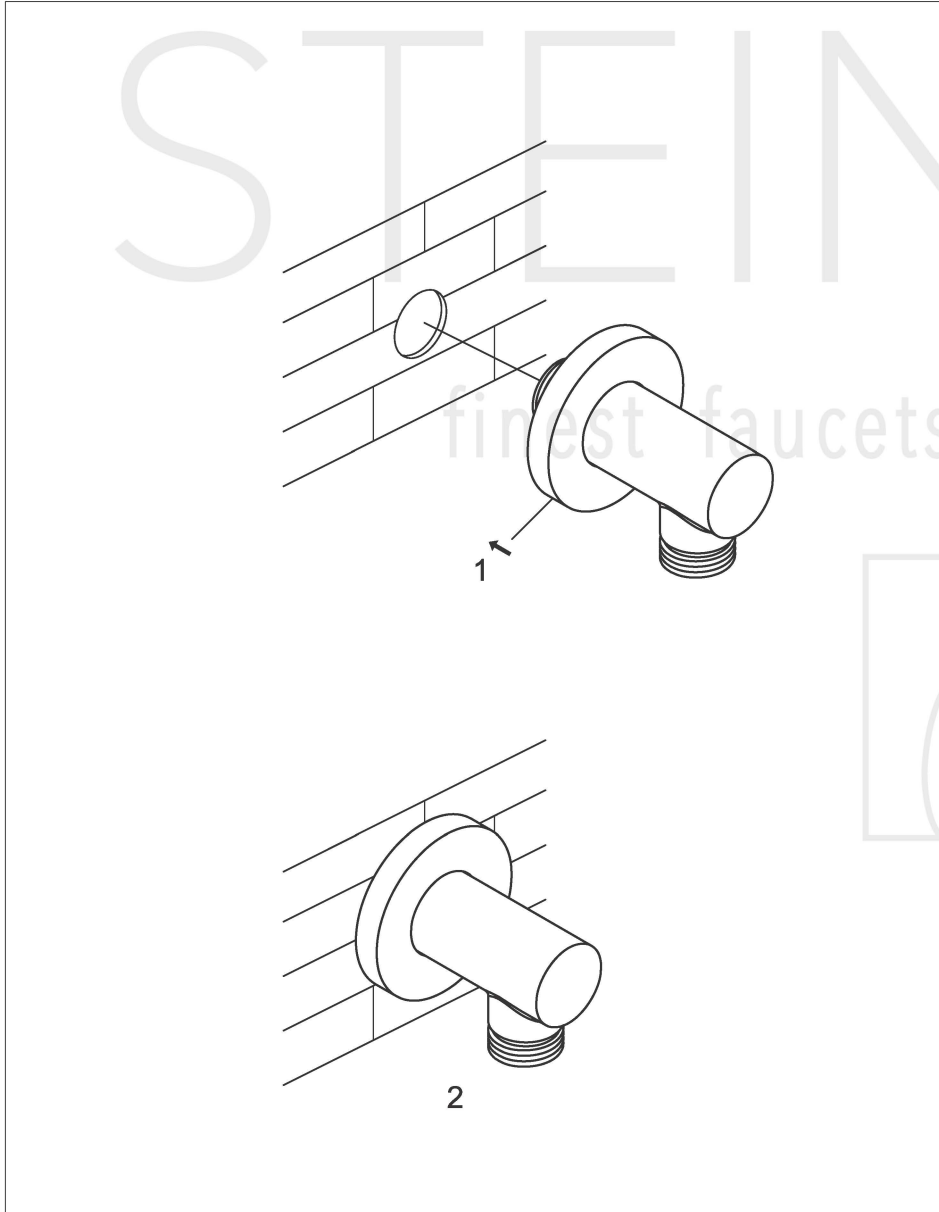

STEINBERG

Brauseanschlussbogen 1/2"

Art.Nr.100 1660 RG

Installation

Technische Zeichnung

Explosionszeichnung