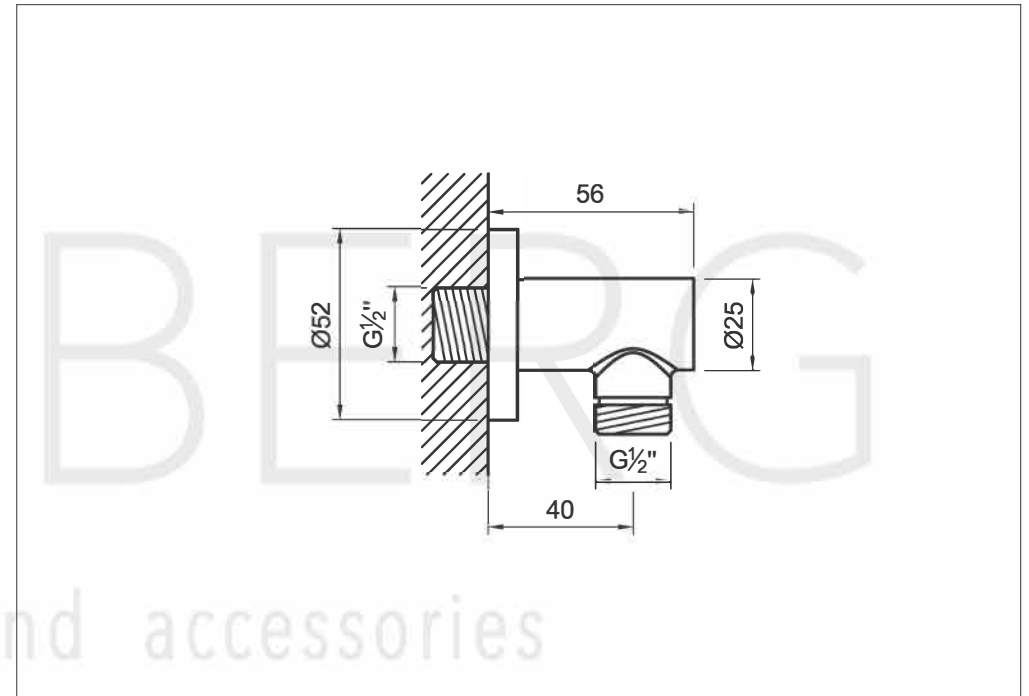

STEINBERG

Brauseanschlussbogen 1/2"

Art.Nr.100 1660 RG

Installation

Technische Zeichnung

Explosionszeichnung