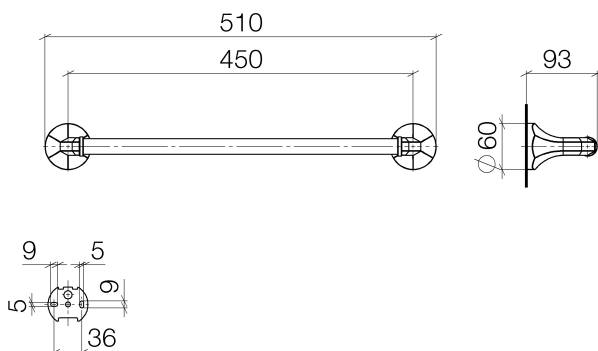

Dusche - Madison
Badetuchhalter - platin
Artikelnummer: 83 045 361-08

- Stichmaß 450 mm
- Breite 510 mm
- Höhe 60 mm
- Rosette Ø 60 mm
- Ausladung 90 mm
- Hinweis: Standard Glasmontage nur für 8 mm Glas
- Für 12 mm oder mehr kontaktieren Sie den technischen Service von Dornbracht
- Um die überproportional gestiegenen Materialkosten auszugleichen, sehen wir uns leider gezwungen, ab dem 1. Juni 2020 einen Edelmetallzuschlag in Höhe von zehn Prozent für diesen Artikel zu berechnen.
- Der Zuschlag ist nicht im angezeigten Preis enthalten.

platin

Maßzeichnung

Alle Angaben in mm / inch = mm x 0,0394

Dusche - Madison

Badetuchhalter - platin

Artikelnummer: 83 045 361-08

Dusche - Madison
Badetuchhalter - platin
Artikelnummer: 83 045 361-08

Weitere Oberflächenvarianten