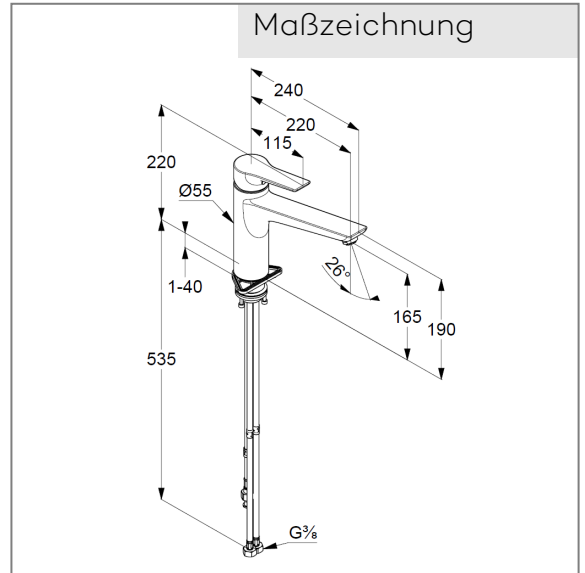

## Technische Daten

KLUDI MIX  
Spültisch-Armatur

Artikel- Nr.:  
329050575

Oberfläche:  
05 chrom

Artikeltext  
Hersteller KLUDI GmbH & Co. KG  
Typ: KLUDI MIX  
Spültisch-Armatur  
Artikel- Nr.: 329050575

Spültisch-Armatur  
für offene Heißwasserbereiter  
Standmontage  
Einlochmontage  
geschlossener Hebel, Metall  
Strahlregler M24  
Keramik-Kartusche mit Heißwasserbegrenzung  
Durchflussmenge bei 3 bar= 5 l/ min.  
schwenkbarer Auslauf (360°)  
flexible Druckschläuche G 3/8 DVGW zugelassen  
Schaftbefestigung

Produktabbildung

Maßzeichnung

Durchflussdiagramm