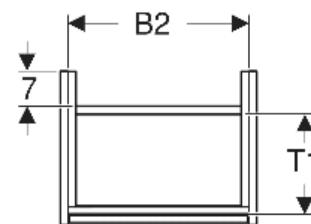

# Geberit Renova Plan Unterschrank für Handwaschbecken, mit einer Tür

## EIGENSCHAFTEN

- Holz aus nachhaltiger Forstwirtschaft mit zertifizierter Herkunft
- Wandhängend
- Mit einer Tür
- Anschlagseite links oder rechts
- Griffmulde zum Öffnen
- Tür mit Dämpfungsmechanismus
- Mit einem versetzbaren Einlegeboden

## TECHNISCHE DATEN

Werkstoff Hochverdichtete Dreischicht-Holzspanplatte

## ZUBEHÖR

- Geberit Magnethalter
- Geberit Set Füße schmal

Art.-Nr.	Farbe / Oberfläche	B cm	B1 cm	B2 cm	Breite Waschtisch cm	H cm	T cm	T1 cm	Tür	VEI St.
504.021.DB.1 * Neu	sandgrau / lackiert seidenmatt	40	34.6	36.6	45	60.6	31.1	20.3	Anschlag links oder rechts	1