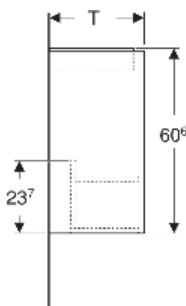

# Geberit Renova Plan Unterschrank für Handwaschbecken, mit einer Tür

## EIGENSCHAFTEN

- Holz aus nachhaltiger Forstwirtschaft mit zertifizierter Herkunft
- Wandhängend
- Mit einer Tür
- Anschlagseite links oder rechts
- Griffmulde zum Öffnen
- Tür mit Dämpfungsmechanismus
- Mit einem versetzbaren Einlegeboden

## ZUBEHÖR

- Geberit Magnethalter
- Geberit Set Füße schmal

Art.-Nr.	Farbe / Oberfläche	B cm	B1 cm	B2 cm	Breite Waschtisch cm	H cm	T cm	T1 cm	Tür	VEI St.
504.021.DB.1 * Neu	sandgrau / lackiert seidenmatt	40	34.6	36.6	45	60.6	31.1	20.3	Anschlag links oder rechts	1