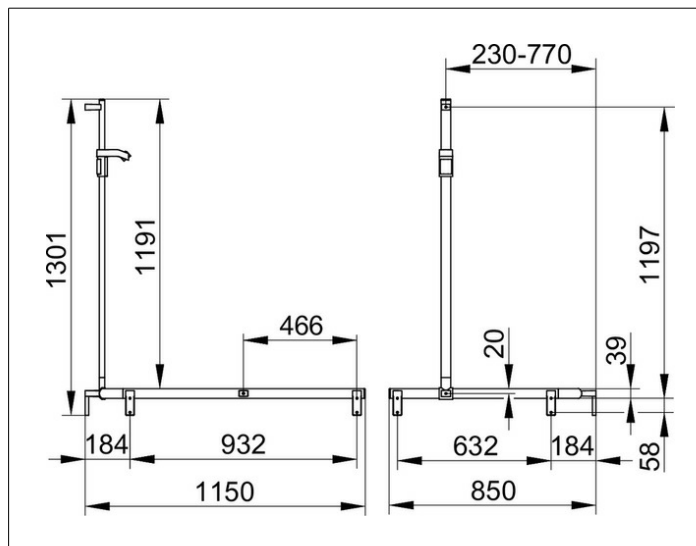

**AXESS**

**35015370301 Duschhandlauf mit Brausestange**

**PRODUKT**

**ZEICHNUNG**

**PRODUKTBESCHREIBUNG**

rechte Ausführung,  
komplett mit Brauseschieber,  
wahlweise rechts oder links verwendbar,  
Brausestange vor Montage frei positionierbar

**OBERFLÄCHE**

schwarz matt

**ABMESSUNG**

1140/840/1300 mm

**AUSSCHREIBUNGSTEXT**

KEUCO AXESS - Duschhandlauf mit Brausestange- rechte Ausführung -  
350 15 37 0301

Barrierefreiheit trifft Design

Duschhandlauf mit Brausestange - rechte Ausführung. Die Brausestange ist vor der Montage frei platzierbar. Das Design überzeugt durch seine hohe ergonomische Qualität. Das Produkt wird angeschraubt. Fünf verdeckte Befestigungen.

Breite / ø : 850 mm - Höhe: 1301 mm - Tiefe: 1150 mm

Material: Metall

Oberfläche: Schwarz matt

Belastbarkeit 115 kg

Im Lieferumfang enthalten 4x Befestigungs-Set Nr 1.

Artikelnummer: 350 15 37 0301