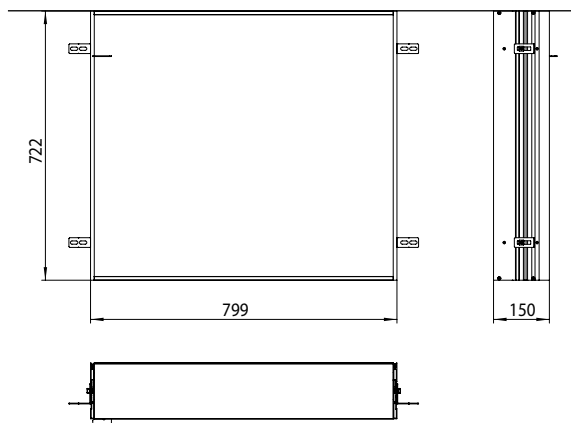

PRODUKTINFORMATION

Einbaurahmen Einbaurahmen

Art.-Nr.9497 000 19

für Lichtspiegelschrank prime 2, 800 mm