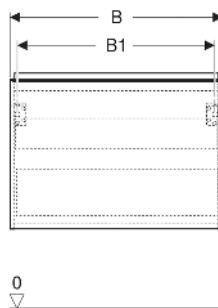

# Geberit Acanto Unterschrank für Waschtisch, mit einer Schublade und einer Innenschublade

## EIGENSCHAFTEN

- FSC™ C134279 zertifiziert
- Wandhängend
- Mit einer Schublade
- Mit einer Innenschublade
- Griff zum Öffnen
- Griff austauschbar
- Schublade mit Selbsteinzug
- Schublade ohne Geruchsverschlussausschnitt
- Feuchtigkeitsbeständig
- Vormontiert geliefert

## TECHNISCHE DATEN

Werkstoff	Hochverdichtete Dreischicht-Holzspanplatte
Schubladenbelastung max.	20 kg

<i>Art.-Nr.</i>	<i>Mix &amp; Match</i>	<i>Farbe / Oberfläche</i>	<i>B</i> cm	<i>B1</i> cm	<i>B2</i> cm	<i>B3</i> cm	<i>Breite Waschtisch</i> cm	<i>H</i> cm	<i>T</i> cm	<i>VE1</i> St
<b>503.004.JH.1</b>	Ja	Korpus, Front: Eiche / Melamin Holzstruktur Griff: lava / pulverbeschichtet matt	74	68.8	70.8	66.5	75	54.1	47.5	1