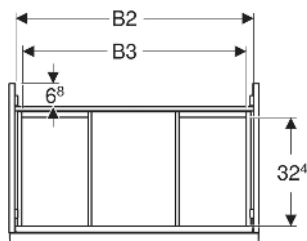

## EIGENSCHAFTEN

- FSC™ C134279 zertifiziert
- Wandhängend
- Mit einer Schublade
- Mit einer Innenschublade
- Griff zum Öffnen
- Griff austauschbar
- Schublade mit Selbsteinzug
- Schublade ohne Geruchsverschlussausschnitt
- Feuchtigkeitsbeständig
- Vormontiert geliefert

## TECHNISCHE DATEN

Werkstoff	Hochverdichtete Dreischicht-Holzspanplatte
Schubladenbelastung max.	20 kg

<i>Art.-Nr.</i>	<i>Mix &amp; Match</i>	<i>Farbe / Oberfläche</i>	<i>B</i> cm	<i>B1</i> cm	<i>B2</i> cm	<i>B3</i> cm	<i>Breite Waschtisch</i> cm	<i>H</i> cm	<i>T</i> cm	<i>VE1</i> St
<b>503.004.JH.1</b>	Ja	Korpus, Front: Eiche / Melamin Holzstruktur Griff: lava / pulverbeschichtet matt	74	68.8	70.8	66.5	75	54.1	47.5	1