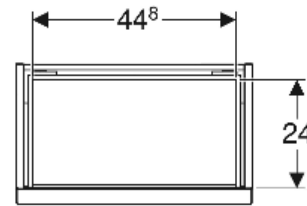

Geberit iCon Unterschrank für Handwaschbecken, mit einer Schublade

EIGENSCHAFTEN

- FSC™ C134279 zertifiziert
- Wandhängend
- Mit einer Schublade
- Griff zum Öffnen
- Schublade mit Selbsteinzug
- Griff austauschbar
- Schublade ohne Geruchsverschlussausschnitt

- Feuchtigkeitsbeständig
- Vormontiert geliefert

TECHNISCHE DATEN

Werkstoff	Hochverdichtete Dreischicht-Holzspanplatte
Schubladenbelastung max.	20 kg

LIEFERUMFANG

- Unterschrank für Handwaschbecken
- Befestigungsmaterial

ZUBEHÖR

- Geberit Griff
- Geberit Steckdosenelement
- Geberit Steckdosenelement mit USB-Anschluss

Art.-Nr.	Farbe / Oberfläche	B cm	Breite Waschtisch cm	H cm	T cm	VE1 St.
502.302.01.3 *	Korpus, Front: weiß / lackiert matt Griff: weiß / pulverbeschichtet matt	52	53	41.5	30.7	1