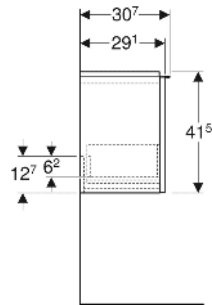

Geberit iCon Unterschrank für Handwaschbecken, mit einer Schublade

EIGENSCHAFTEN

- FSC™ C134279 zertifiziert
- Wandhängend
- Mit einer Schublade
- Griff zum Öffnen
- Schublade mit Selbsteinzug
- Griff austauschbar
- Schublade ohne Geruchsverschlussausschnitt

- Feuchtigkeitsbeständig
- Vormontiert geliefert

TECHNISCHE DATEN

Werkstoff	Hochverdichtete Dreischicht-Holzspanplatte
Schubladenbelastung max.	20 kg

LIEFERUMFANG

- Unterschrank für Handwaschbecken
- Befestigungsmaterial

ZUBEHÖR

- Geberit Griff
- Geberit Steckdosenelement
- Geberit Steckdosenelement mit USB-Anschluss

Art.-Nr.	Farbe / Oberfläche	B cm	Breite Waschtisch cm	H cm	T cm	VE1 St.
502.302.01.3 *	Korpus, Front: weiß / lackiert matt Griff: weiß / pulverbeschichtet matt	52	53	41.5	30.7	1