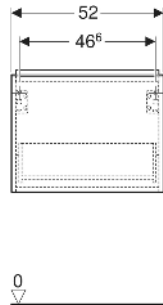

Geberit iCon Unterschrank für Handwaschbecken, mit einer Schublade

EIGENSCHAFTEN

- FSC™ C134279 zertifiziert
- Wandhängend
- Mit einer Schublade
- Griff zum Öffnen
- Schublade mit Selbsteinzug
- Griff austauschbar
- Schublade ohne Geruchsverschlussausschnitt

- Feuchtigkeitsbeständig
- Vormontiert geliefert

TECHNISCHE DATEN

Werkstoff	Hochverdichtete Dreischicht-Holzspanplatte
Schubladenbelastung max.	20 kg

LIEFERUMFANG

- Unterschrank für Handwaschbecken
- Befestigungsmaterial

ZUBEHÖR

- Geberit Griff
- Geberit Steckdosenelement
- Geberit Steckdosenelement mit USB-Anschluss

Art.-Nr.	Farbe / Oberfläche	B cm	Breite Waschtisch cm	H cm	T cm	VE1 St.
502.302.01.3 *	Korpus, Front: weiß / lackiert matt Griff: weiß / pulverbeschichtet matt	52	53	41.5	30.7	1