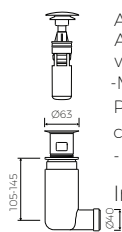

*gegen Aufpreis /
additional fees apply

Ablaufgarnitur PCV
Ablauf "Klick Klack" mit
verchromter Abdeckkappe
-Möglichkeit der Reinigung von oben
PVC trap set with
chromed „Click Clack“ trigger
- cleaning from the top system
Index: Easy Clean*