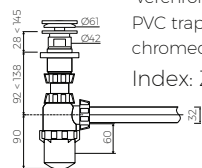

# ELBRUS 55 S

STEHENDES WASCHBECKEN ZUR WANDMONTAGE  
BACK TO WALL FLOOR STANDING WASHBASIN

Index: W-025-550-450-M-00-00

- Installationstyp / Recommended mounting method:  
- Stehendes Waschbecken zur Wandmontage /  
Back to wall floor standing
- Passend für Armaturen / Suitable with kind of faucets  
- Wandarmatur / Wall mounted  
- Waschtischarmatur / Countertop
- Mit oder ohne Armaturloch / With or without tap hole
- Ohne Überlauf / Without overflow
- Material / Material:  
- MARMOLIT®
- Gewicht / Weight : 54 kg

LÄNGE	BREITE	HÖHE
LENGHT	WIDTH	HEIGHT
550	450	845

DIESES PRODUKT IST KOMBINIERBAR MIT: / PRODUCT COMPATIBLE WITH:

im Set / set included

Ablaufgarnitur PCV  
Ablauf "Klick Klack" mit  
verchromter Abdeckkappe  
PVC trap set with  
chromed „Click Clack“ trigger  
Index: ZPC