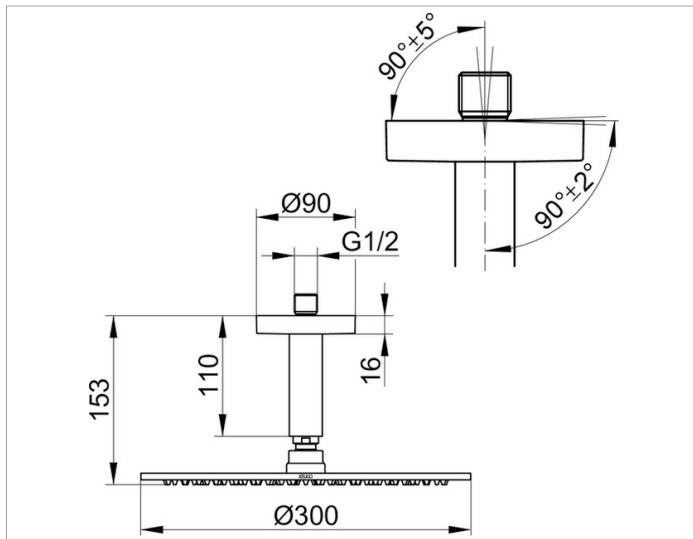

Edition 90

59084010101 Kopfbrause

PRODUKT

ZEICHNUNG

PRODUKTBESCHREIBUNG

mit Deckenanschluss G 1/2, mit runder Rosette
 Möglichkeit der Ausrichtung zur Decke ($90^\circ \pm 2^\circ$) und
 zum Deckenanschluss ($90^\circ \pm 5^\circ$),
 Kopfbrause \varnothing 300 mm (59986 010301), G 1/2
 Durchflussmenge begrenzt auf 15 l/min.

OBERFLÄCHE

verchromt

ABMESSUNG

100 mm

AUSSCHREIBUNGSTEXT

KEUCO EDITION 90 Set Deckenarm mit Kopfbrause
 mit Deckenanschluss G 1/2, mit runder Rosette
 Möglichkeit der Ausrichtung zur Decke ($90^\circ \pm 2^\circ$) und
 zum Wandanschluss ($90^\circ \pm 5^\circ$),
 Kopfbrause \varnothing 300 mm (59986 010301), G 1/2
 Durchflussmenge begrenzt auf 15 l/min.
 Oberfläche verchromt