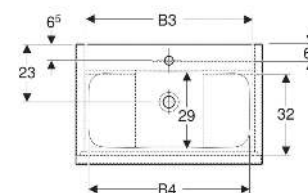

Geberit iCon Set Möbelwaschtisch schmaler Rand, mit Unterschrank, zwei Schubladen und Waschbeckenanschluss

EIGENSCHAFTEN

- FSC™ C134279 zertifiziert
- Wandhängend
- Schmäler Rand
- Mit zwei Schubladen
- Schublade mit Selbststeinzug
- Griff zum Öffnen
- Griff austauschbar
- Schublade ohne Geruchsverschlussausschnitt
- Waschtischunterschrank aus hochverdichteter Dreischicht-Holzspanplatte
- Feuchtigkeitsbeständig
- Vormontiert geliefert

TECHNISCHE DATEN

Werkstoff	Sanitärkeramik / Hochverdichtete Dreischicht- Holzspanplatte
Schubladenbelastung max.	20 kg

LIEFERUMFANG

- Waschtisch
- Clou Waschbeckenanschluss und Siphon Raumsparmodell, ø 32 mm
- Unterschrank für Möbelwaschtisch
- Befestigungsmaterial

INFO

- Ab dem 01.01.2026 ist der Waschbeckenanschluss und Geruchsverschluss Raumsparmodell im Lieferumfang enthalten.

Art.-Nr.	Farbe / Oberfläche	Hahnloch	Überlauf	B cm	B1 cm	B2 cm	B3 cm	B4 cm	H cm	T cm	VE1 St
502.331.JK.1	Waschtisch: weiß / KeraTect Korpus, Front: lava / lackiert matt Griff: lava / pulverbeschichtet matt	mittig	ohne	60	53.8	53.8	51.7	49	63	48	1