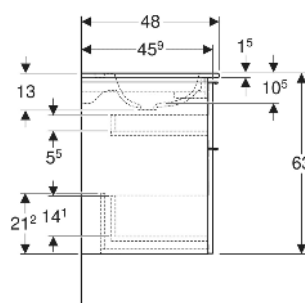

Geberit iCon Set Möbelwaschtisch schmaler Rand, mit Unterschrank, zwei Schubladen und Waschbeckenanschluss

EIGENSCHAFTEN

- FSC™ C134279 zertifiziert
- Wandhängend
- Schmäler Rand
- Mit zwei Schubladen
- Schublade mit Selbststeinzug
- Griff zum Öffnen
- Griff austauschbar
- Schublade ohne Geruchsverschlussausschnitt
- Waschtischunterschrank aus hochverdichteter Dreischicht-Holzspanplatte
- Feuchtigkeitsbeständig
- Vormontiert geliefert

TECHNISCHE DATEN

Werkstoff	Sanitärkeramik / Hochverdichtete Dreischicht- Holzspanplatte
Schubladenbelastung max.	20 kg

LIEFERUMFANG

- Waschtisch
- Clou Waschbeckenanschluss und Siphon Raumsparmodell, ø 32 mm
- Unterschrank für Möbelwaschtisch
- Befestigungsmaterial

ZUBEHÖR

- Geberit Handtuchhalter für Badezimmermöbel
- Geberit Griff
- Geberit Lichtleiste für Schublade, links und rechts, Länge 35 cm
- Geberit Set Schubladeneinsätze für obere Schublade
- Geberit Steckdosenelement mit Netzstecker
- Geberit Steckdosenelement mit ComfortLight-Modul
- Geberit Handtuchhalter für Badezimmermöbel
- Geberit Set Füße schmal

INFO

- Ab dem 01.01.2026 ist der Waschbeckenanschluss und Geruchsverschluss Raumsparmodell im Lieferumfang enthalten.

Art.-Nr.	Farbe / Oberfläche	Hahnloch	Überlauf	B cm	B1 cm	B2 cm	B3 cm	B4 cm	H cm	T cm	VE1 St
502.331.JK.1	Waschtisch: weiß / KeraTect Korpus, Front: lava / lackiert matt Griff: lava / pulverbeschichtet matt	mittig	ohne	60	53.8	53.8	51.7	49	63	48	1