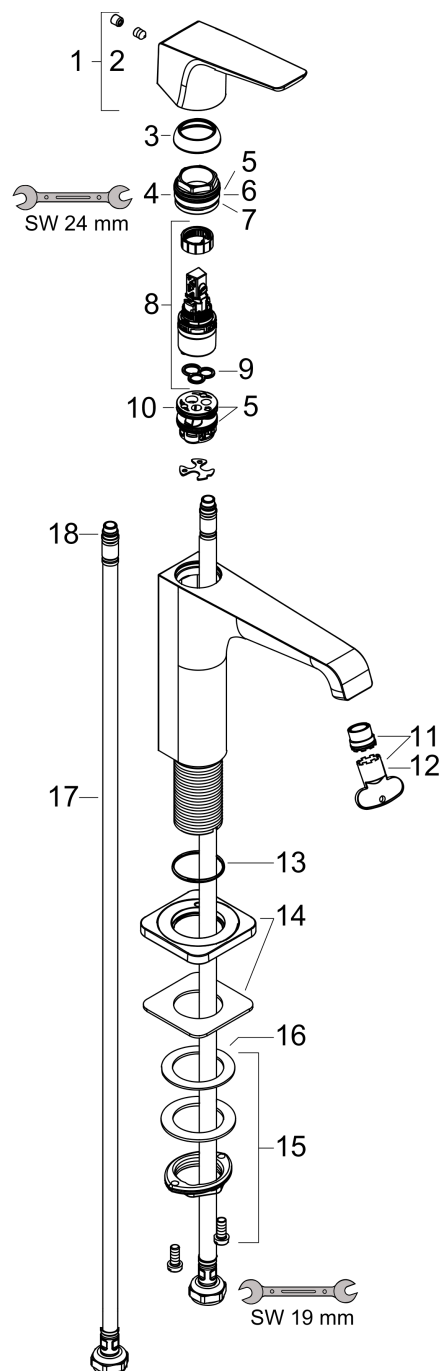

**AXOR Citterio E**  
**Einhebel-Waschtismischer 130 mit Hebelgriff und Ablaufgarnitur**  
 Oberfläche: **Brushed Brass** Artikelnummer: **36111950**

## Durchflussdiagramm

**AXOR Citterio E**  
**Einhebel-Waschtischmischer 130 mit Hebelgriff und Ablaufgarnitur**  
 Oberfläche: **Brushed Brass**    Artikelnummer: **36111950**

## Explosionszeichnung

Baujahr: >11/16

**AXOR Citterio E**  
**Einhebel-Waschtischmischer 130 mit Hebelgriff und Ablaufgarnitur**  
 Oberfläche: **Brushed Brass** Artikelnummer: **36111950**

## Ersatzteilliste

Baujahr: >11/16

Pos.		Artikelnummer	PG	VE
1	Griff	92593950	98	1
2	Griffstopfen	96762000	1	1
3	Kappe	98863950	60	1
4	Mutter	98864000	9	1
5	O-Ring 23x2	98398000	1	1
6	O-Ring 27x1,5	92527000	4	1
7	O-Ring 25x1,5	98146000	1	1
8	Kartusche kpl.	97685000	11	1
9	Dichtung	98865000	8	1
10	Adapter für Kartusche	98866000	8	1
11	Strahlregler laminar M16,5x1 (5 l/min)	95382000	9	1
12	Montageschlüssel	98987000	3	1
13	O-Ring 30x1,5	98433000	1	1
14	Rosette	92190950	61	1
15	Schaftbefestigung kpl. (Ø 32)	13961000	7	1
16	Gleitring	97548000	1	1
17	Anschlussschlauch 600 mm M8x0,75 G3/8	96556000	7	1
18	O-Ring 7x1,5	98422000	1	1
19	Dichtungsset	95581000	2	1
a	Ablauf	50001950	98	1
b	Schaftverlängerung 35 mm	13898000	12	1