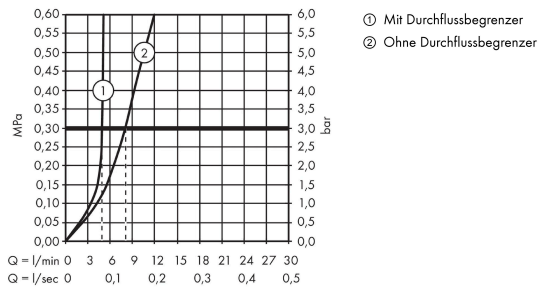

## Durchflussdiagramm

**AXOR Citterio E**  
**Einhebel-Waschtischmischer 130 mit Hebelgriff und Ablaufgarnitur**  
 Oberfläche: **Brushed Brass**    Artikelnummer: **36111950**