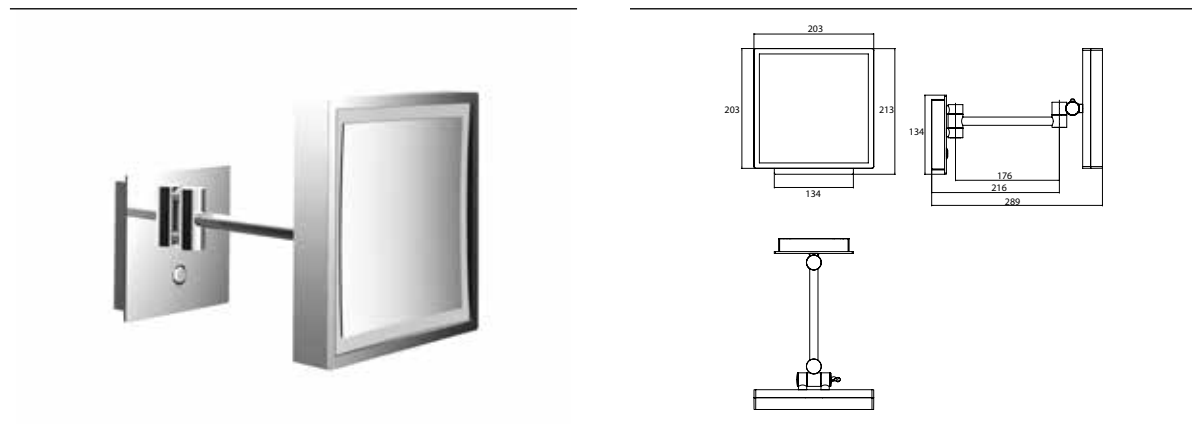

### LED-Rasier- und Kosmetikspiegel schwarz

Art.-Nr.1094 133 09

mit beleuchtetem Touchsensor (Ein/Aus, Farbwechsel) und Direktanschluss, einarmig, eckig, 203 x 203 mm, Vergrößerung: 3 -fach, IP 44