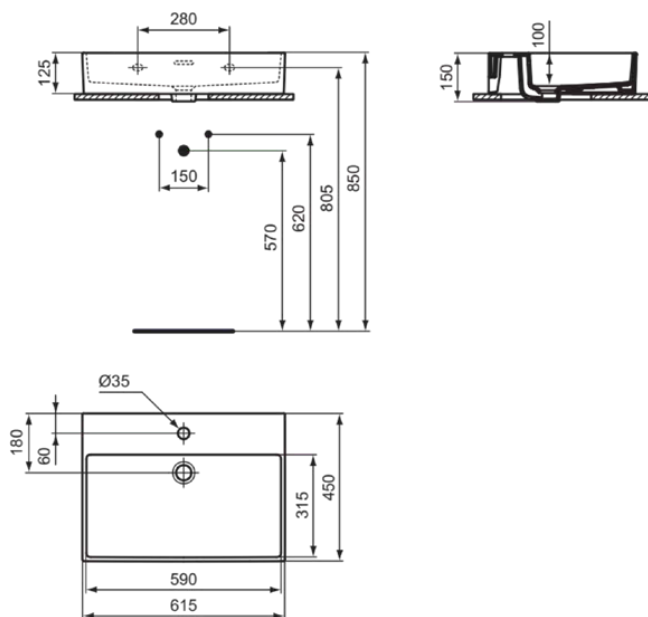

EXTRA

R054201

EXTRA | Waschtisch 615x450x150 mm in weiß glänzend, 1 Hahnloch, mit Überlauf | Platzsparender Waschtisch

Bild & Zeichnung

Allgemeine Informationen

Produktkategorie:	Waschtische
Produktart:	Waschtisch
Marke:	Ideal Standard
Kollektion:	EXTRA
Designer:	Palomba Serafini Associati
Colour:	01 - Weiß Glänzend
Oberflächenveredelung:	glänzend
Maximale Höhe (mm):	150
Maximale Breite (mm):	615
Ausladung (mm):	450
Befestigungsart:	Befestigungsschrauben
Nettogewicht (kg):	15.10
EAN Code:	3391500592520

Im Lieferumfang enthaltene Produkte

TT0299734: Cutout templates

Features

Platzsparender Waschtisch

Produktstandards & Zertifikate

Normen: EN 14688

Produktspezifikationen

Antibakterielle Oberfläche SmartGuard:	No
Farbcode:	01
Farbbeschreibung:	weiß glänzend
Eckmodell:	Nein
Geschliffene Rückseite(n):	Nein
Geschliffene Unterseite:	Ja
Barrierefreies Produkt:	Nein
Mit Kettenöse:	Nein
Material:	Keramik
Materialspezifikation:	Feinfeuerton
Anzahl von Hahnlöchern je Waschbecken:	1
Anzahl von Waschbecken:	1
Sichtbarer Überlauf:	Ja
PVD Technologie:	Nein
Pladsbesparende model:	Nein
Ablagefläche:	Hinten
Oberflächenveredelung:	glänzend
Position des Hahnlochs:	Mitte

EXTRA

R054201

EXTRA | Waschtisch 615x450x150 mm in weiß glänzend, 1 Hahnloch, mit Überlauf | Platzsparender Waschtisch

Produktspezifikationen

Form des Überlaufs:	Geschlitzt
Mit Rückwand:	Nein
Mit Verschlussstopfen:	Nein
Mit Überlauf:	Ja
Mit Siphon:	Nein
Befestigungsmaterial im Lieferumfang enthalten:	Nein
Befestigungsart:	Befestigungsschrauben
Montageart:	wandhängend