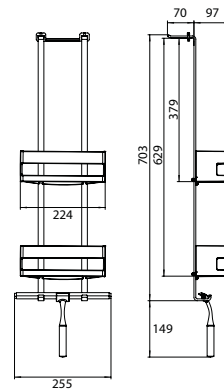

PRODUKTINFORMATION

Türetagere, 2 tiefe Körbe, Duschwischer chrom

Art.-Nr.3545 001 27