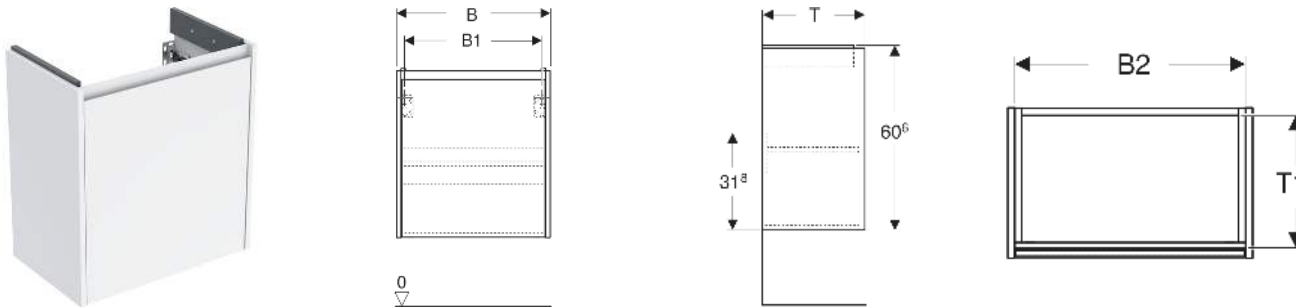

# Geberit Renova Compact Unterschrank für Waschtisch, mit einer Tür

## EIGENSCHAFTEN

- Holz aus nachhaltiger Forstwirtschaft mit zertifizierter Herkunft
- Wandhängend
- Mit einer Tür
- Anschlagseite links oder rechts
- Griffmulde zum Öffnen
- Tür mit Dämpfungsmechanismus
- Mit einem versetzbaren Einlegeboden

- Seidenmatte Oberflächen mit Anti-Fingerabdruck-Beschichtung
- Feuchtigkeitsbeständig
- Vormontiert geliefert

## TECHNISCHE DATEN

Werkstoff Hochverdichtete Dreischicht-Holzspanplatte