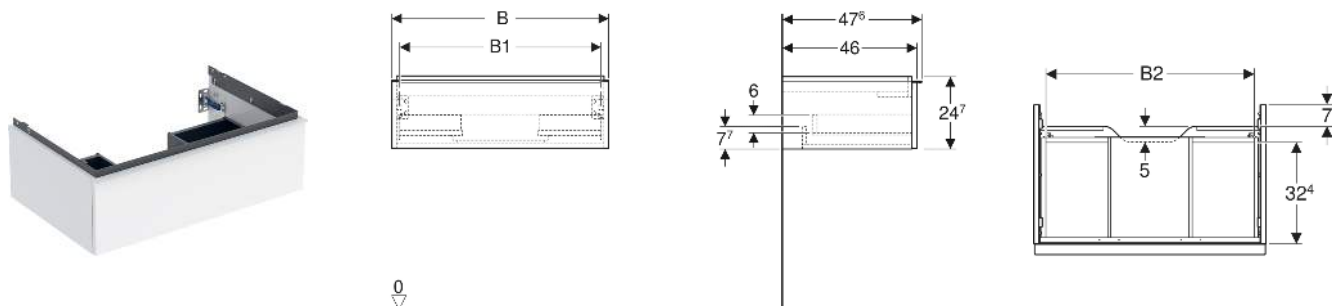

Geberit iCon Unterschrank für Waschtisch, mit einer Schublade

EIGENSCHAFTEN

- FSC™ C134279 zertifiziert
- Wandhängend
- Mit einer Schublade
- Griff zum Öffnen
- Griff austauschbar
- Schublade mit Selbsteinzug
- Schublade ohne Geruchsverschlussausschnitt
- Feuchtigkeitsbeständig
- Vormontiert geliefert

TECHNISCHE DATEN

Werkstoff Hochverdichtete Dreischicht-Holzspanplatte

Schubladenbelastung max.

20 kg

LIEFERUMFANG

- Unterschrank für Waschtisch
- Befestigungsmaterial

ZUBEHÖR

- Geberit Handtuchhalter für Badezimmermöbel
- Geberit Griff
- Geberit Lichteiste für Schublade, links und rechts, Länge 35 cm
- Geberit Set Schubladeneinsätze für obere Schublade
- Geberit Steckdosenelement mit Netzstecker
- Geberit Steckdosenelement mit ComfortLight-Modul

- Geberit Handtuchhalter für Badezimmermöbel, Ecke rechtwinklig
- Geberit Handtuchhalter für Badezimmermöbel, Ecke abgerundet

INFO

- Für die Installation des Unterschrankes wird ein Geberit Waschbeckenanschluss, Raumsparmodell benötigt. Siehe Sortimentsübersicht Waschtisch-Serie oder Onlinekatalog, Zubehör Waschtische.
- Mix & Match: Artikel gleicher Breite sind in den Serien Geberit ONE, Acanto, iCon frei kombinierbar

<i>Art.-Nr.</i>	<i>Mix & Match</i>	<i>Farbe / Oberfläche</i>	<i>B</i> cm	<i>B1</i> cm	<i>B2</i> cm	<i>Breite Waschtisch</i> cm	<i>H</i> cm	<i>T</i> cm	<i>VE1</i> St
502.313.JR.1 *	Ja	Korpus, Front: Nussbaum hickory / Melamin Holzstruktur Griff: lava / pulverbeschichtet matt	118.4	113	111.2	120	24.7	47.6	1