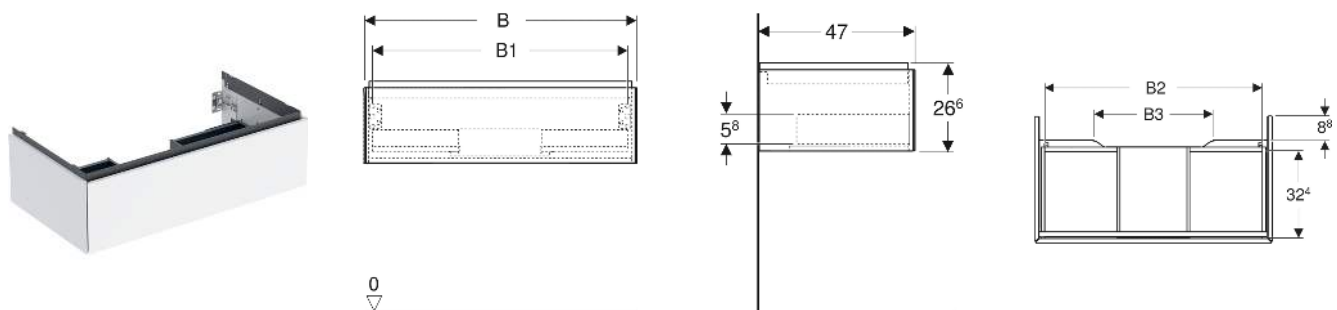

Geberit ONE Unterschrank für Waschtisch, mit einer Schublade

EIGENSCHAFTEN

- FSC™ C134279 zertifiziert
- Wandhängend
- Komplettnutzbarer Stauraum in oberer Schublade
- Mit einer Schublade
- Push-to-open-Mechanismus zum Öffnen
- Schublade mit Selbsteinzug
- Vormontiert geliefert
- Feuchtigkeitsbeständig

TECHNISCHE DATEN

Werkstoff Hochverdichtete Dreischicht-Holzspanplatte
 Schubladenbelastung max. 20 kg

LIEFERUMFANG

- Unterschrank für Waschtisch
- Befestigungsmaterial

ZUBEHÖR

- Geberit Lichteiste für Schublade, links und rechts, Länge 35 cm

- Geberit Set Schubladeneinsätze für obere Schublade
- Geberit Steckdosenelement mit Netzstecker
- Geberit Steckdosenelement mit ComfortLight-Modul
- Geberit Handtuchhalter für Badezimmermöbel

INFO

- Für die Installation des Unterschranks wird ein Geberit Waschbeckenanschluss, Raumsparmodell benötigt. Siehe Sortimentsübersicht Waschtisch-Serie oder Onlinekatalog, Zubehör Waschtische.
- Mix & Match: Artikel gleicher Breite sind in den Serien Geberit ONE, Acanto, iCon frei kombinierbar

Art-Nr.	Mix & Match	Farbe / Oberfläche	B cm	B1 cm	B2 cm	B3 cm	Breite Waschtisch cm	H cm	T cm	VE1 St.
505.075.00.3	Ja	lava / lackiert matt	118.4	113	110.9	74.4	120	26.6	47	1