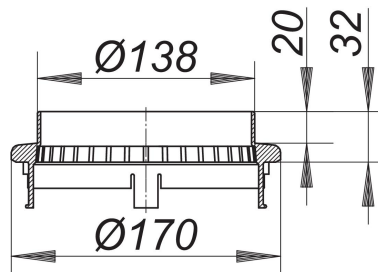

## Einlaufelement/Kiesfang S 15, d: 170 mm

Artikelnummer: 590121

GTIN: 4001636590121

Rabattgruppe: 10

### Beschreibung:

Einlaufelement/Kiesfang S 15, d: 170 mm

passend zu den Dachabläufen 62, 64 und den Aufstockelementen 630 bei Verwendung der Terrassenaufsätze SES 15, SEN 15 oder GES 20

Material:

Polypropylen, UV-stabilisiert