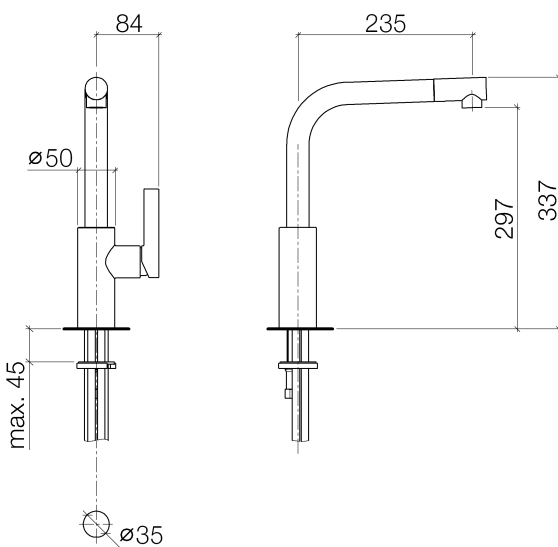

Küche - Elio

Einhebelmischer - platin matt

Artikelnummer: 33 826 790-06

- Ausladung 235 mm
- schwenkbarer Auslauf 360°
- Auslauf mit 20° drehbarem Endstück
- Luftangereicherter Strahl
- Armaturenhöhe 337 mm
- Höhe bis Luftsprudler 297 mm
- Bohrungsdurchmesser Einhebelmischer 35 mm
- Durchfluss max. 8 l/min bei 3 bar Fließdruck
- bleifrei
- Armaturengruppe nach DIN 4109: 1
- Um die überproportional gestiegenen Materialkosten auszugleichen, sehen wir uns leider gezwungen, ab dem 1. Juni 2020 einen Edelmetallzuschlag in Höhe von zehn Prozent für diesen Artikel zu berechnen.
- Der Zuschlag ist nicht im angezeigten Preis enthalten.

platin matt

Maßzeichnung

Alle Angaben in mm / inch = mm x 0,0394

Küche - Elio
Einhebelmischer - platin matt
Artikelnummer: 33 826 790-06

Durchflussdiagramm

Küche - Elio

Einhebelmischer - platin matt

Artikelnummer: 33 826 790-06

Weitere Oberflächenvarianten

chrom

33 826 790-00

platin

33 826 790-08

messing gebürstet

33 826 790-28

Dark Platinum matt