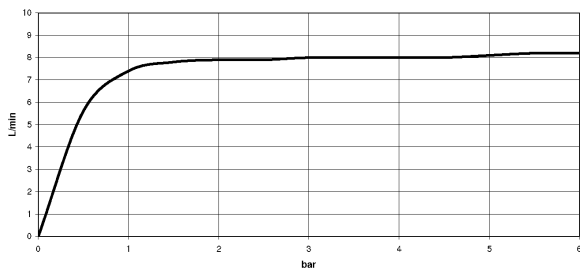

platin matt

Maßzeichnung

Alle Angaben in mm / inch = mm x 0,0394

Küche - Elio
Einhebelmischer - platin matt
Artikelnummer: 33 826 790-06

Durchflussdiagramm

Küche - Elio

Einhebelmischer - platin matt

Artikelnummer: 33 826 790-06