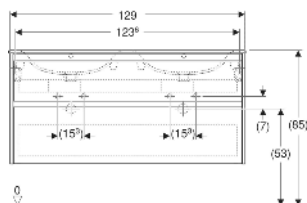

Geberit Renova Plan Set Doppelmöbelwaschtisch schmaler Rand, mit Unterschrank, zwei Schubladen

EIGENSCHAFTEN

- Holz aus nachhaltiger Forstwirtschaft mit zertifizierter Herkunft
- Wandhängend
- Mit zwei Schubladen
- Griffmulde zum Öffnen
- Schublade mit Selbsteinzug
- Schublade mit Geruchsverschlussausschnitt
- Erweiterter Serviceraum
- Seidenmatte Oberflächen mit Anti-Fingerabdruck-Beschichtung
- Feuchtigkeitsbeständig
- Vormontiert geliefert

TECHNISCHE DATEN

Werkstoff	Sanitärkeramik / Hochverdichtete Dreischicht- Holzspanplatte
Schubladenbelastung max.	20 kg

LIEFERUMFANG

- Möbelwaschtisch
- Unterschrank für Möbelwaschtisch
- Befestigungsmaterial
- Montageschablone

INFO

- Rohrbogengeruchsverschluss für Waschbecken, Raumsparmodell (Art.-Nr. 151.116.11.1) bitte zusätzlich bestellen

<i>Art.-Nr.</i>	<i>Farbe / Oberfläche</i>	<i>Hahnloch</i>	<i>Überlauf</i>	<i>B</i> cm	<i>Breite Waschtisch</i> cm	<i>H</i> cm	<i>T</i> cm	<i>VE1</i> St
504.042.01.1 Neu	Waschtisch: weiß Korpus, Front: weiß / lackiert seidenglänzend	links und rechts	sichtbar, symmetrisch	130	130	62.1	48	1