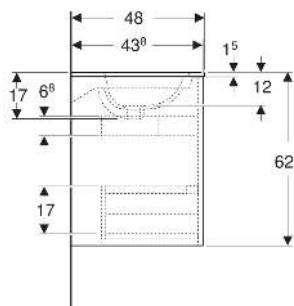

Geberit Renova Plan Set Doppelmöbelwaschtisch schmaler Rand, mit Unterschrank, zwei Schubladen

EIGENSCHAFTEN

- Holz aus nachhaltiger Forstwirtschaft mit zertifizierter Herkunft
- Wandhängend
- Mit zwei Schubladen
- Griffmulde zum Öffnen
- Schublade mit Selbsteinzug
- Schublade mit Geruchsverschlussausschnitt
- Erweiterter Serviceraum
- Seidenmatte Oberflächen mit Anti-Fingerabdruck-Beschichtung
- Feuchtigkeitsbeständig
- Vormontiert geliefert

TECHNISCHE DATEN

Werkstoff	Sanitärkeramik / Hochverdichtete Dreischicht- Holzspanplatte
Schubladenbelastung max.	20 kg

LIEFERUMFANG

- Möbelwaschtisch
- Unterschrank für Möbelwaschtisch
- Befestigungsmaterial
- Montageschablone

INFO

- Rohrbogengeruchsverschluss für Waschbecken, Raumsparmodell (Art.-Nr. 151.116.11.1) bitte zusätzlich bestellen

<i>Art.-Nr.</i>	<i>Farbe / Oberfläche</i>	<i>Hahnloch</i>	<i>Überlauf</i>	<i>B</i> cm	<i>Breite Waschtisch</i> cm	<i>H</i> cm	<i>T</i> cm	<i>VE1</i> St
504.042.01.1 Neu	Waschtisch: weiß Korpus, Front: weiß / lackiert seidenglänzend	links und rechts	sichtbar, symmetrisch	130	130	62.1	48	1