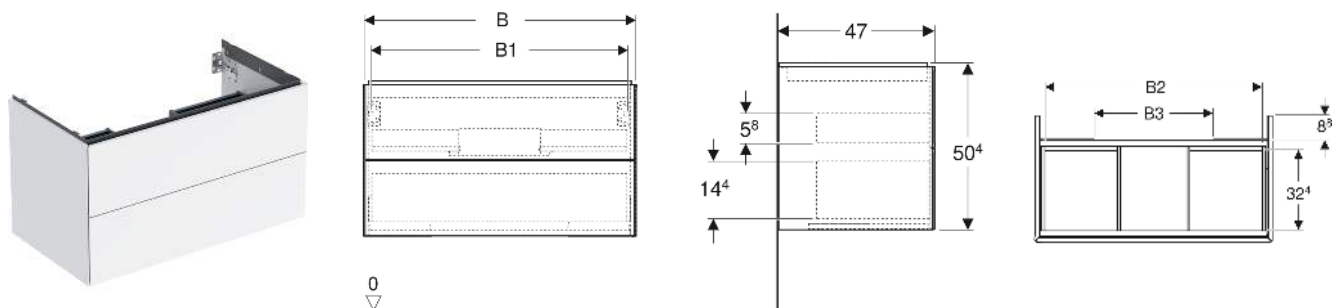

Geberit ONE Unterschrank für Waschtisch, mit zwei Schubladen

EIGENSCHAFTEN

- FSC™ C134279 zertifiziert
- Wandhängend
- Komplettnutzbarer Stauraum in oberer Schublade
- Mit zwei Schubladen
- Push-to-open-Mechanismus zum Öffnen
- Schublade mit Selbsteinzug
- Feuchtigkeitsbeständig
- Vormontiert geliefert

TECHNISCHE DATEN

Werkstoff Hochverdichtete Dreischicht-Holzspanplatte
 Schubladenbelastung max. 20 kg

LIEFERUMFANG

- Unterschrank für Waschtisch
- Befestigungsmaterial

ZUBEHÖR

- Geberit Lichteiste für Schublade, links und rechts, Länge 35 cm

- Geberit Set Schubladeneinsätze für obere Schublade
- Geberit Steckdosenelement mit Netzstecker
- Geberit Steckdosenelement mit ComfortLight-Modul
- Geberit Handtuchhalter für Badezimmermöbel

INFO

- Für die Installation des Unterschranks wird ein Geberit Waschbeckenanschluss, Raumsparmodell benötigt. Siehe Sortimentsübersicht Waschtisch-Serie oder Onlinekatalog, Zubehör Waschtische.
- Mix & Match: Artikel gleicher Breite sind in den Serien Geberit ONE, Acanto, iCon frei kombinierbar

Art-Nr.	Mix & Match	Farbe / Oberfläche	B cm	B1 cm	B2 cm	B3 cm	Breite Waschtisch cm	H cm	T cm	VE1 St.
505.264.00.5	Nein	Eiche / Melamin Holzstruktur	103.6	98.2	96.1	59.6	105	50.4	47	1