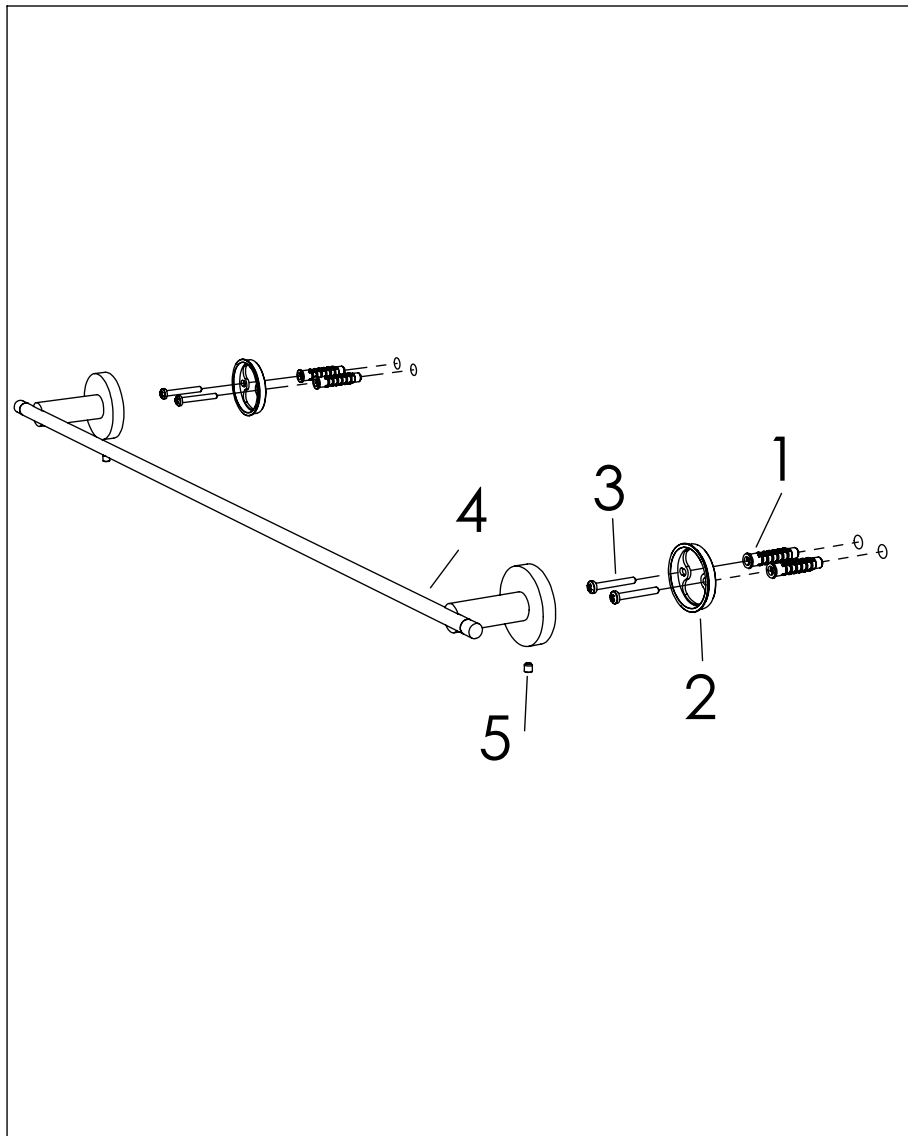

STEINBERG

Badetuchhalter Rose Gold

Art.Nr. 660 2600 RG

### Technische Zeichnung