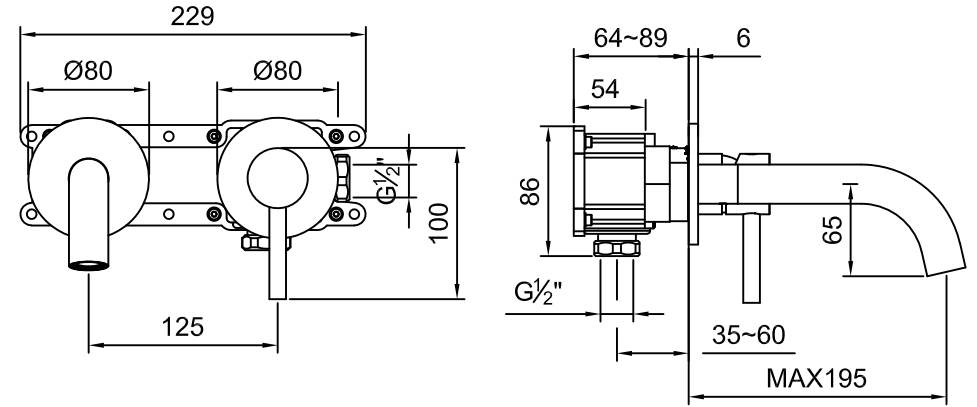

STEINBERG

Waschtisch-Einhebelmischbatterie

Art.Nr.100 1814 3

Installation

Technische Zeichnung

Explosionszeichnung