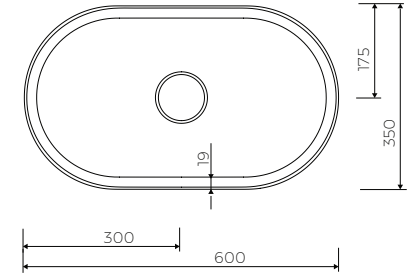

# ASPIRO 60

AUFSATZWASCHBECKEN  
COUNTERTOP WASHBASIN

Index: W-033-600-350-M-00-00

- Installationstyp / Recommended mounting method:
- Aufsatzwaschbecken / Countertop
- Passend für Armaturen / Suitable with kind of faucets:
- Wandarmatur / Wall mounted
- Waschtischarmatur / Countertop
- Ohne Armaturloch / Without tap hole
- Ohne Überlauf / Without overflow
- Mit Platte / With waste cover
- Es gibt die Möglichkeit den Abfluss mit dem ZCCN Set zu schliessen  
Use ZCCN syphon to stop water draining
- Material / Material:
- MARMOLIT®
- Gewicht / Weight : 11,5 kg

LÄNGE	BREITE	HÖHE
LENGHT	WIDTH	HEIGHT
600	350	137

DIESES PRODUKT IST KOMBINIERBAR MIT: / PRODUCT COMPATIBLE WITH:

\*gegen Aufpreis /  
additional fees apply

Ablaufgarnitur PCV  
mit Sieb und Gummistöpsel  
PVC trap set  
with strainer and rubber plug