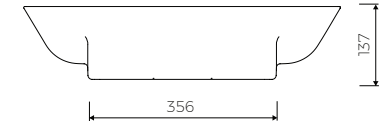

# ASPIRO 60

AUFSATZWASCHBECKEN  
COUNTERTOP WASHBASIN

Index: W-033-600-350-M-00-00

- Installationstyp / Recommended mounting method:
- Aufsatzwaschbecken / Countertop
- Passend für Armaturen / Suitable with kind of faucets:
- Wandarmatur / Wall mounted
- Waschtischarmatur / Countertop
- Ohne Armaturloch / Without tap hole
- Ohne Überlauf / Without overflow
- Mit Platte / With waste cover
- Es gibt die Möglichkeit den Abfluss mit dem ZCCN Set zu schliessen  
Use ZCCN syphon to stop water draining
- Material / Material:
- MARMOLIT®
- Gewicht / Weight : 11,5 kg

LÄNGE	BREITE	HÖHE
LENGHT	WIDTH	HEIGHT
600	350	137

DIESES PRODUKT IST KOMBINIERBAR MIT: / PRODUCT COMPATIBLE WITH:

\*gegen Aufpreis /  
additional fees apply

Ablaufgarnitur PCV  
mit Sieb und Gummistöpsel  
PVC trap set  
with strainer and rubber plug