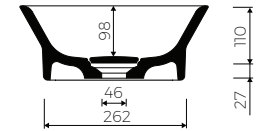

# ASPIRO 60

AUFSATZWASCHBECKEN  
COUNTERTOP WASHBASIN

Index: W-033-600-350-M-00-00

- Installationstyp / Recommended mounting method:
- Aufsatzwaschbecken / Countertop
- Passend für Armaturen / Suitable with kind of faucets:
- Wandarmatur / Wall mounted
- Waschtischarmatur / Countertop
- Ohne Armaturloch / Without tap hole
- Ohne Überlauf / Without overflow
- Mit Platte / With waste cover
- Es gibt die Möglichkeit den Abfluss mit dem ZCCN Set zu schliessen  
Use ZCCN syphon to stop water draining
- Material / Material:
- MARMOLIT®
- Gewicht / Weight : 11,5 kg

LÄNGE	BREITE	HÖHE
LENGHT	WIDTH	HEIGHT
600	350	137

DIESES PRODUKT IST KOMBINIERBAR MIT: / PRODUCT COMPATIBLE WITH:

\*gegen Aufpreis /  
additional fees apply

Ablaufgarnitur PCV  
mit Sieb und Gummistöpsel  
PVC trap set  
with strainer and rubber plug