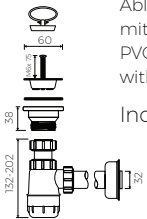

LÄNGE	BREITE	HÖHE
LENGHT	WIDTH	HEIGHT
600	350	137

DIESES PRODUKT IST KOMBINIERBAR MIT: / PRODUCT COMPATIBLE WITH:

\*gegen Aufpreis /  
additional fees apply

Ablaufgarnitur PCV  
mit Sieb und Gummistöpsel  
PVC trap set  
with strainer and rubber plug

Index: ZPS\*

\*gegen Aufpreis /  
additional fees apply

Ablaufgarnitur - Messing verchromt  
mit Sieb und Gummistöpsel  
chromed brass trap set  
with strainer and rubber plug

Index: ZCS\*

\*gegen Aufpreis /  
additional fees apply