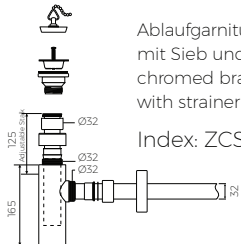

# ASPIRO 60

AUFSATZWASCHBECKEN  
COUNTERTOP WASHBASIN

Index: W-033-600-350-M-00-00

- Installationstyp / Recommended mounting method:
- Aufsatzwaschbecken / Countertop
- Passend für Armaturen / Suitable with kind of faucets:
- Wandarmatur / Wall mounted
- Waschtischarmatur / Countertop
- Ohne Armaturloch / Without tap hole
- Ohne Überlauf / Without overflow
- Mit Platte / With waste cover
- Es gibt die Möglichkeit den Abfluss mit dem ZCCN Set zu schliessen  
Use ZCCN syphon to stop water draining
- Material / Material:
- MARMOLIT®
- Gewicht / Weight : 11,5 kg

LÄNGE	BREITE	HÖHE
LENGHT	WIDTH	HEIGHT
600	350	137

DIESES PRODUKT IST KOMBINIERBAR MIT: / PRODUCT COMPATIBLE WITH:

\*gegen Aufpreis /  
additional fees apply

Ablaufgarnitur PCV  
mit Sieb und Gummistöpsel  
PVC trap set  
with strainer and rubber plug

Index: ZPS\*

\*gegen Aufpreis /  
additional fees apply

Ablaufgarnitur - Messing verchromt  
mit Sieb und Gummistöpsel  
chromed brass trap set  
with strainer and rubber plug

Index: ZCS\*

\*gegen Aufpreis /  
additional fees apply

Ablaufgarnitur PCV  
Schafventil "pop down" - chrom  
PVC trap set with  
chromed „pop down“ waste trigger

Index: ZCCN\*