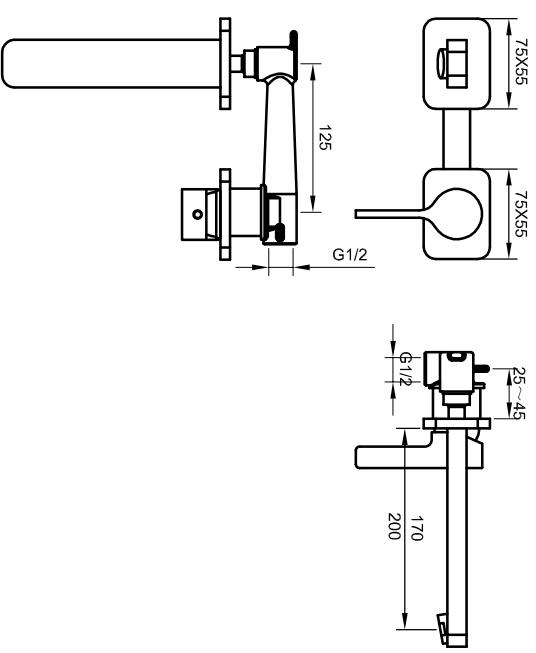

Waschtisch-Einhebelmischbatterie

Art.Nr.230 1800/1815

Installation

A

B

C

Technische Zeichnung

Explosionszeichnung