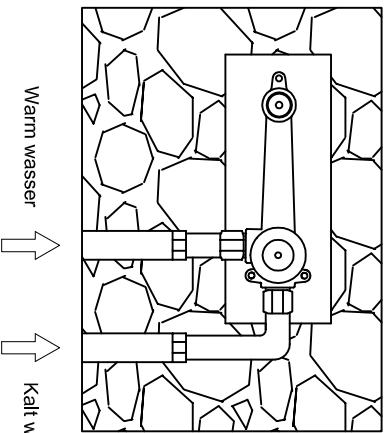

Waschtisch-Einhebelmischbatterie

Art.Nr.230 1800/1815

Installation

A

B

C

Technische Zeichnung

Explosionszeichnung