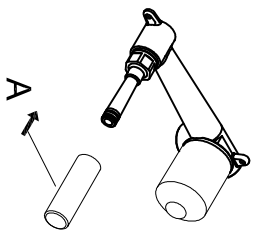

Waschtisch-Einhebelmischbatterie

Art.Nr.230 1800/1815

Installation

A

B

C

Technische Zeichnung

Explosionszeichnung