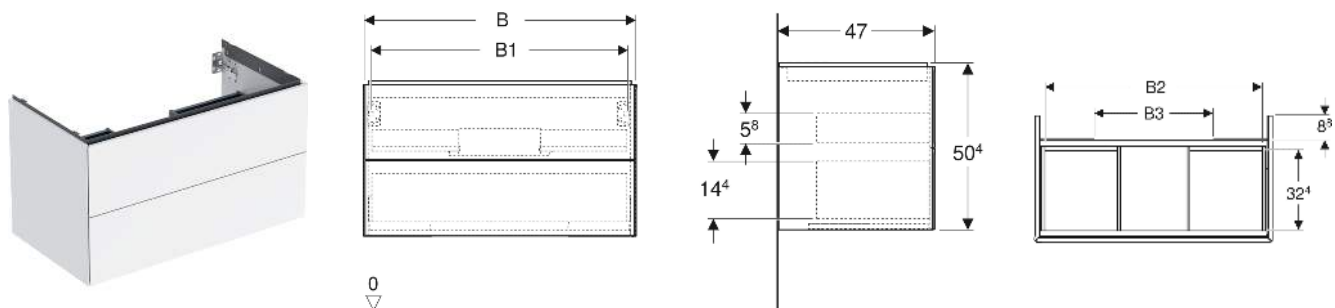

Geberit ONE Unterschrank für Waschtisch, mit zwei Schubladen

EIGENSCHAFTEN

- FSC™ C134279 zertifiziert
- Wandhängend
- Komplettnutzbarer Stauraum in oberer Schublade
- Mit zwei Schubladen
- Push-to-open-Mechanismus zum Öffnen
- Schublade mit Selbsteinzug
- Feuchtigkeitsbeständig
- Vormontiert geliefert

TECHNISCHE DATEN

Werkstoff Hochverdichtete Dreischicht-Holzspanplatte
 Schubladenbelastung max. 20 kg

LIEFERUMFANG

- Unterschrank für Waschtisch
- Befestigungsmaterial

ZUBEHÖR

- Geberit Lichteiste für Schublade, links und rechts, Länge 35 cm

- Geberit Set Schubladeneinsätze für obere Schublade
- Geberit Steckdosenelement mit Netzstecker
- Geberit Steckdosenelement mit ComfortLight-Modul
- Geberit Handtuchhalter für Badezimmermöbel

INFO

- Für die Installation des Unterschranks wird ein Geberit Waschbeckenanschluss, Raumsparmodell benötigt. Siehe Sortimentsübersicht Waschtisch-Serie oder Onlinekatalog, Zubehör Waschtische.
- Mix & Match: Artikel gleicher Breite sind in den Serien Geberit ONE, Acanto, iCon frei kombinierbar

Art-Nr.	Mix & Match	Farbe / Oberfläche	B cm	B1 cm	B2 cm	B3 cm	Breite Waschtisch cm	H cm	T cm	VE1 St.
505.265.00.8 *	Ja	schwarz / lackiert matt	118.4	113	110.9	74.4	120	50.4	47	1

* Auftragsbezogene Produktion