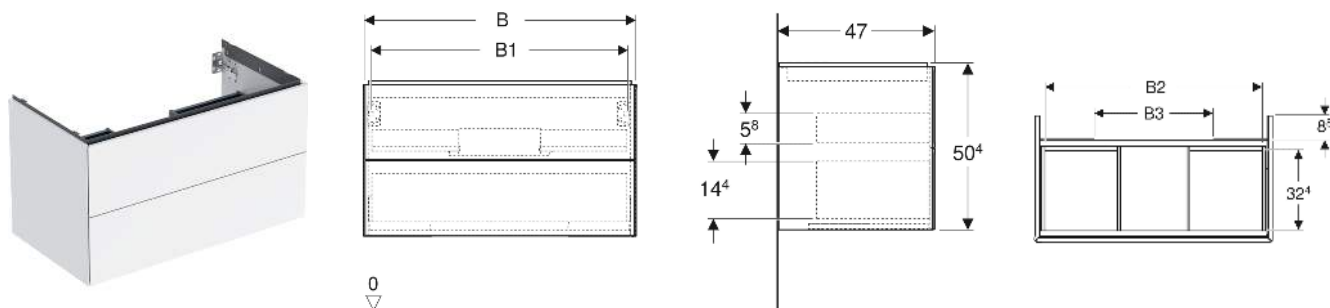

Geberit ONE Unterschrank für Waschtisch, mit zwei Schubladen

EIGENSCHAFTEN

- FSC™ C134279 zertifiziert
- Wandhängend
- Komplettnutzbarer Stauraum in oberer Schublade
- Mit zwei Schubladen
- Push-to-open-Mechanismus zum Öffnen
- Schublade mit Selbsteinzug
- Feuchtigkeitsbeständig
- Vormontiert geliefert

TECHNISCHE DATEN

Werkstoff Hochverdichtete Dreischicht-Holzspanplatte
 Schubladenbelastung max. 20 kg

LIEFERUMFANG

- Unterschrank für Waschtisch
- Befestigungsmaterial

ZUBEHÖR

- Geberit Lichtleiste für Schublade, links und rechts, Länge 35 cm

- Geberit Set Schubladeneinsätze für obere Schublade
- Geberit Steckdosenelement mit Netzstecker
- Geberit Steckdosenelement mit ComfortLight-Modul
- Geberit Handtuchhalter für Badezimmermöbel

INFO

- Für die Installation des Unterschranks wird ein Geberit Waschbeckenanschluss, Raumsparmodell benötigt. Siehe Sortimentsübersicht Waschtisch-Serie oder Onlinekatalog, Zubehör Waschtische.
- Mix & Match: Artikel gleicher Breite sind in den Serien Geberit ONE, Acanto, iCon frei kombinierbar

Art-Nr.	Mix & Match	Farbe / Oberfläche	B cm	B1 cm	B2 cm	B3 cm	Breite Waschtisch cm	H cm	T cm	VE1 St.
505.264.00.4 *	Nein	sandgrau / lackiert hochglänzend	103.6	98.2	96.1	59.6	105	50.4	47	1

* Auftragsbezogene Produktion