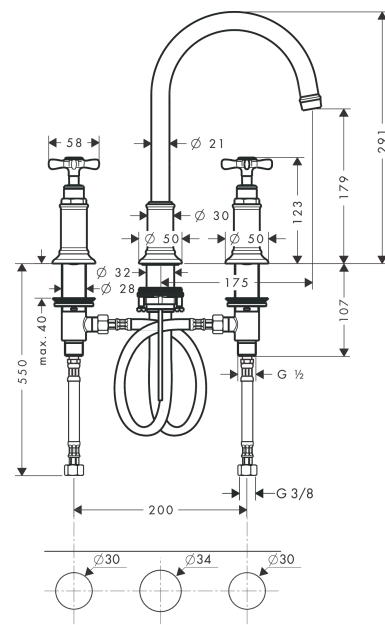

**AXOR Montreux**  
**3-Loch Waschtischarmatur 180 mit Kreuzgriffen und Zugstangen-Ablaufgarnitur**  
 Oberfläche: **Edelstahl Optic** Artikelnummer: **16513800**

## Merkmale

- besteht aus: 3-Loch Waschtischarmatur, Ablaufgarnitur
- ComfortZone 180
- Ausladung: 175 mm
- Auslaufhöhe: 179 mm
- Griffvariante: Kreuzgriff
- Schwenkbereich 120°
- Strahlart: Laminarstrahl
- maximale Durchflussmenge bei 3 bar: 5 l/min
- Keramikventile heiß/kalt 90°
- für Durchlauferhitzer geeignet
- Zugstangen-Ablaufgarnitur G 1¼
- Anschlussart: G ¾ Anschlussschläuche
- Anschlussgröße: DN15
- EU-Taxonomie: max. 6 l/min - wesentlicher Beitrag (SC) möglich
- P-IX 18453/IO

## Produktabbildung

## Maßzeichnung

**AXOR Montreux**  
**3-Loch Waschtischarmatur 180 mit Kreuzgriffen und Zugstangen-Ablaufgarnitur**  
 Oberfläche: **Edelstahl Optic** Artikelnummer: **16513800**