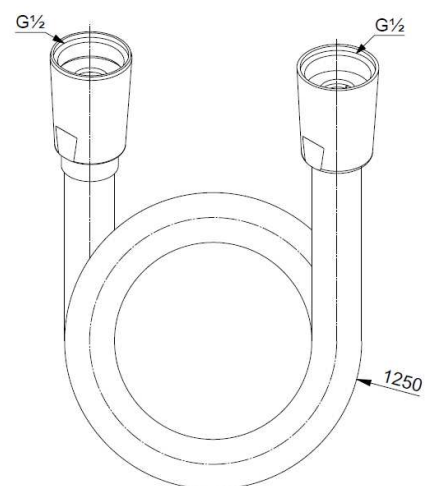

Technische Daten

KLUDI SUPARAFLEX BLACK
Brauseschlauch
DN 15

Artikel- Nr.:
6107139-00

Oberfläche:
39 schwarz matt

Artikeltext
Hersteller KLUDI GmbH & Co. KG
Typ: KLUDI SUPARAFLEX BLACK
Brauseschlauch
Artikel- Nr.: 6107139-00

Brauseschlauch
kunststoffummantelt
mit Metalleffekt
mit konischen Mutttern
verdreh sicher
G 1/2 x G 1/2 x 1250 mm

Produktabbildung

Maßzeichnung

Durchflussdiagramm