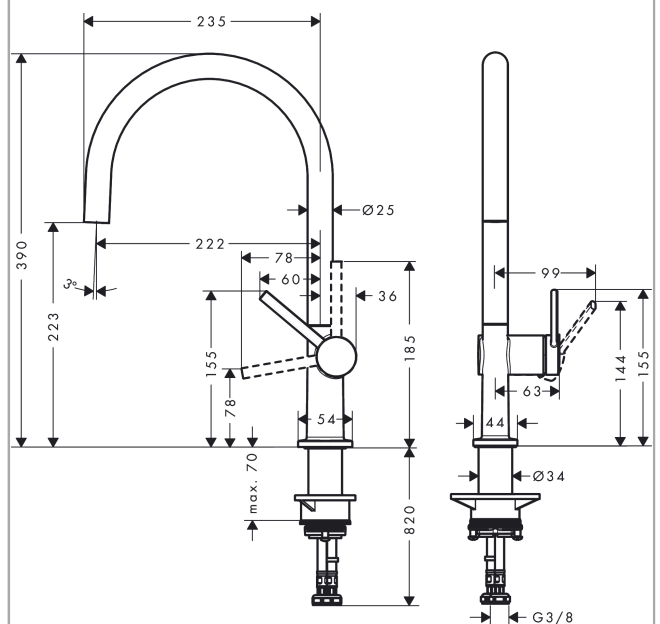

Talis M54
Einhebel-Küchenmischer 220, EcoSmart, 1jet
 Oberfläche: **Mattschwarz** Artikelnummer: **72843670**

Beschreibung

Merkmale

- ComfortZone 220
- Schwenkbereich einstellbar in 4 Stufen auf 60°, 110°, 150° oder 360°
- Laminarstrahl
- maximale Durchflussmenge bei 3 bar: 5 l/min
- Keramikmischsystem
- Temperaturbegrenzung einstellbar
- für Durchlauferhitzer geeignet
- Hahnlochbohrung mit 35 mm erforderlich
- EU-Taxonomie: max. 6 l/min - wesentlicher Beitrag (SC) möglich
- DVGW NW-6506DL0136
- P-IX 29744/IO

Technologie

Designpreise

Zertifikate / Nachhaltigkeit

Produktabbildung

Maßzeichnung

Durchflussdiagramm