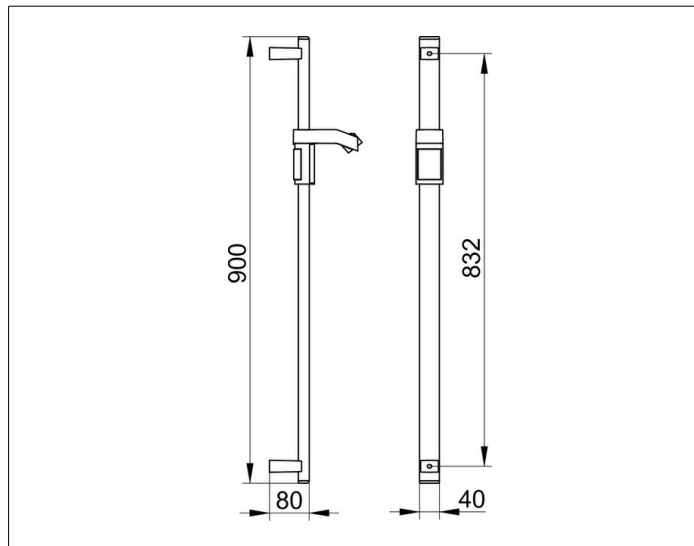

**AXESS**

**35012010900 Brausestange**

**PRODUKT**

**ZEICHNUNG**

**PRODUKTBESCHREIBUNG**

komplett mit Brauseschieber

**OBERFLÄCHE**

verchromt

**ABMESSUNG**

900 mm

**AUSSCHREIBUNGSTEXT**

KEUCO AXESS - Brausestange 900mm - 350 12 01 09 00

Barrierefreiheit trifft Design

Brausestange mit schwenkbarem Brauseschieber. Hoher Greifkomfort - vorne flach, hinten im Halbkreis geformt. Höhenverstellbarer Brauseschieber Neigungswinkel der Handbrause ist verstellbar. Das Produkt wird angeschraubt. Zwei verdeckte Befestigungen.

Breite /  $\varnothing$  : 40 mm - Höhe: 900 mm - Tiefe: 80 mm

Material: Metall

Oberfläche: Verchromt

Belastbarkeit 115kg

Im Lieferumfang enthalten 2x Befestigungs-Set Nr 1.

Artikelnummer: 350 12 01 09 00