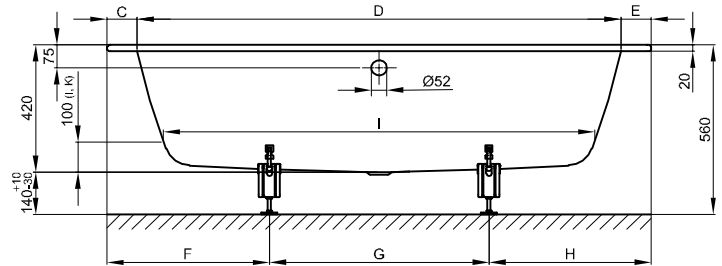

## Information

Die BetteOne, 1900 x 900 x 420 mm, Bestell-Nr. 3314, ist nicht mit BetteZarge oder Maßschneiderei lieferbar.

Für die fachgerechte Montage empfehlen wir den Einsatz des Original-Wannenfuß B23-1500.

Wenn die Badewanne unter einer Platte verbaut werden soll, kontaktieren Sie uns bitte zur Erstellung individueller Ausschnitt-Daten.

Lieferbar mit dem passenden Waschtisch BetteOne.

## Abmessung

Bestell-Nr.	Maße in mm	A	B	C	D	E	F	G	H	I	K	N	V	Nutzinhalt*
3310	1600 x 700 x 420	1600	700	90	1420	90	360	880	360	1250	415	345	85	100 Liter
3311	1700 x 700 x 420	1700	700	90	1520	90	375	950	375	1340	415	345	90	112 Liter
3312	1700 x 750 x 420	1700	750	95	1510	95	375	950	375	1340	455	385	95	129 Liter
3313	1800 x 800 x 420	1800	800	100	1600	100	370	1060	370	1420	495	425	100	158 Liter
3314	1900 x 900 x 420	1900	900	105	1690	105	400	1100	400	1515	595	525	100	217 Liter

\*Nutzinhalt: Wasserinhalt abzüglich 70 Liter Verdrängung.