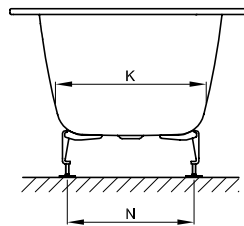

## Information

Die BetteOne, 1900 x 900 x 420 mm, Bestell-Nr. 3314, ist nicht mit BetteZarge oder Maßschneiderei lieferbar.

Für die fachgerechte Montage empfehlen wir den Einsatz des Original-Wannenfuß B23-1500.

Wenn die Badewanne unter einer Platte verbaut werden soll, kontaktieren Sie uns bitte zur Erstellung individueller Ausschnitt-Daten.

Lieferbar mit dem passenden Waschtisch BetteOne.

## Abmessung

Bestell-Nr.	Maße in mm	A	B	C	D	E	F	G	H	I	K	N	V	Nutzinhalt*
3310	1600 x 700 x 420	1600	700	90	1420	90	360	880	360	1250	415	345	85	100 Liter
3311	1700 x 700 x 420	1700	700	90	1520	90	375	950	375	1340	415	345	90	112 Liter
3312	1700 x 750 x 420	1700	750	95	1510	95	375	950	375	1340	455	385	95	129 Liter
3313	1800 x 800 x 420	1800	800	100	1600	100	370	1060	370	1420	495	425	100	158 Liter
3314	1900 x 900 x 420	1900	900	105	1690	105	400	1100	400	1515	595	525	100	217 Liter