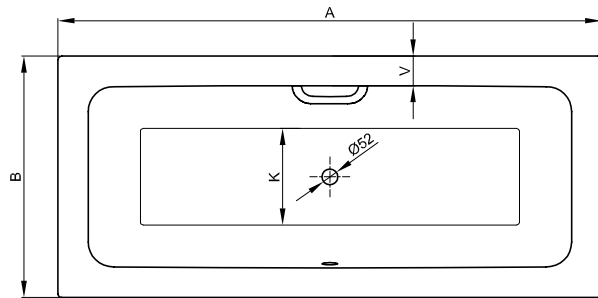

## Information

Die BetteOne, 1900 x 900 x 420 mm, Bestell-Nr. 3314, ist nicht mit BetteZarge oder Maßschneiderei lieferbar.

Für die fachgerechte Montage empfehlen wir den Einsatz des Original-Wannenfuß B23-1500.

Wenn die Badewanne unter einer Platte verbaut werden soll, kontaktieren Sie uns bitte zur Erstellung individueller Ausschnitt-Daten.

Lieferbar mit dem passenden Waschtisch BetteOne.

## Abmessung

Bestell-Nr.	Maße in mm	A	B	C	D	E	F	G	H	I	K	N	V	Nutzinhalt*
3310	1600 x 700 x 420	1600	700	90	1420	90	360	880	360	1250	415	345	85	100 Liter
3311	1700 x 700 x 420	1700	700	90	1520	90	375	950	375	1340	415	345	90	112 Liter
3312	1700 x 750 x 420	1700	750	95	1510	95	375	950	375	1340	455	385	95	129 Liter
3313	1800 x 800 x 420	1800	800	100	1600	100	370	1060	370	1420	495	425	100	158 Liter
3314	1900 x 900 x 420	1900	900	105	1690	105	400	1100	400	1515	595	525	100	217 Liter

\*Nutzinhalt: Wasserinhalt abzüglich 70 Liter Verdrängung.