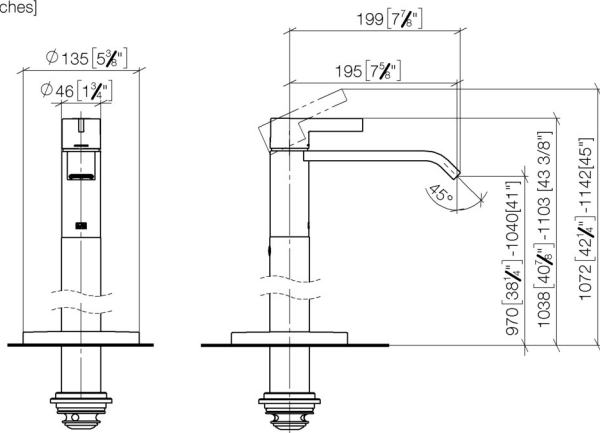

# IMO Waschtisch-Einlochbatterie mit Standrohr ohne Ablaufgarnitur - Schwarz matt

IMO

22 585 671 Produktversion ab 01.04.2024

- Ausladung 195 mm
- starrer Auslauf
- rechteckiger luftangereicherter Strahl
- Höhe gesamt 1038 - 1103 mm
- Höhe bis Luftsprudler 970 - 1040 mm
- Rosette Ø 135 mm
- Durchfluss max. 4,5 l/min
- bleifrei
- Dieses Produkt leistet einen Beitrag zur Erfüllung der Vorgaben von nachhaltigen Gebäudezertifizierungen, z.B. LEED®, BREEAM®, DGNB

## Benötigtes Zubehör

- UP-Bodenbefestigung -**
- Min. Einbautiefe 80 mm
  - Max. Einbautiefe 150 mm

35 945 970 90

## Benötigtes Zubehör

- UP-Bodenbefestigung -**
- Min. Einbautiefe 80 mm
  - Max. Einbautiefe 150 mm

35 945 970 90

22 585 671 Produktversion ab 01.04.2024  
mm [inches]