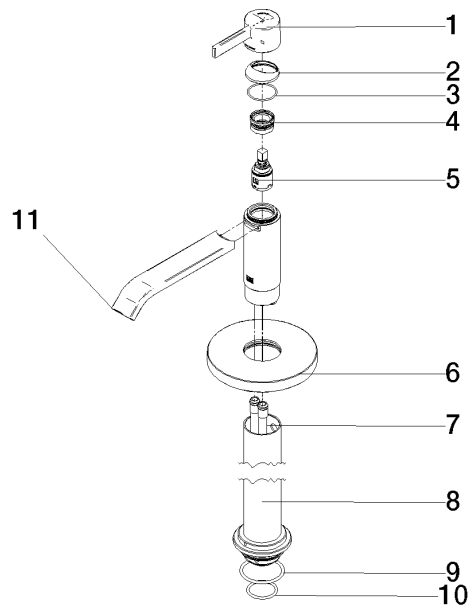

## Benötigtes Zubehör

- UP-Bodenbefestigung -**
- Min. Einbautiefe 80 mm
  - Max. Einbautiefe 150 mm

35 945 970 90

22 585 671 Produktversion ab 01.04.2024  
mm [inches]

### Ü-Zeichen

IMO Waschtisch-Einlochbatterie mit Standrohr ohne Ablaufgarnitur - Schwarz  
matt

IMO

---

22 585 671 Produktversion ab 01.04.2024

Zertifikate und Nachhaltigkeit

---

LGA\_38

### Ersatzteilstückliste

Nr.	Artikelnummer	Benennung	Verbaumenge	Lieferzeit
11	90 28 22 407 00-33	Auslauf 182 x 33 x 32 mm - Schwarz matt	1,00	30
3	09 14 10 102 90	O-Ring 33,05 x 1,78 mm -	1,00	2
4	90 23 10 146 00 90	Befestigung Mutter M30 x 1 -	1,00	2
7	04 28 22 022 10 90	Anschluss -	2,00	2
10	09 14 10 018 90	O-Ring EPDM 70 32,0 x 3,0 mm -	1,00	2
9	09 14 10 084 90	O-Ring EPDM 70 48 x 3,5 mm -	1,00	2
2	90 28 30 059 00-33	Haube EHM Ø 42 x 13,3 mm - Schwarz matt	1,00	20
5	90 15 05 042 00 90	Kartusche Ø 25 x 52 mm -	1,00	2
6	09 27 88 005-33	Rosette	1,00	30
8	90 28 22 574 00-33	Rohr für Standrohr Ø 71,5 x 997,5 mm - Schwarz matt	1,00	30
1	90 20 67 019 00-33	Hebel EHM Ø 45 x 35 x 83 mm - Schwarz matt	1,00	30