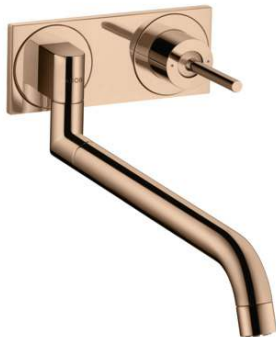

AXOR Uno

Einhebel-Küchenmischer Unterputz für Wandmontage

Oberfläche: **Polished Red Gold** Artikelnummer: **38815300**

Beschreibung

Merkmale

- Griff rechts oder links positionierbar, abhängig von der Installation des Grundkörpers
- Schwenkbereich einstellbar in 2 Stufen auf 110° oder 150°
- mit Teleskopfunktion (330-500mm)
- Laminarstrahl
- Maximale Durchflussmenge bei 3 bar: 9 l/min
- Joystick-Keramikmischsystem
- Grundset oder Grundkörper erforderlich
- Rückflussverhinderer integriert

Artikeldetails

TEAM-Nr. 757657.556

Preis exkl. MwSt. 1053.00 CHF

Zertifikate / Nachhaltigkeit

Produktabbildung

Maßzeichnung

Durchflussdiagramm

AXOR Uno
Einhebel-Küchenmischer Unterputz für Wandmontage
 Oberfläche: **Polished Red Gold** Artikelnummer: **38815300**

Einbaubeispiel