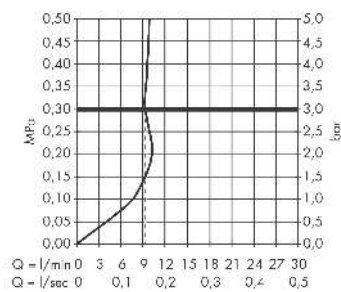

Artikeldetails

TEAM-Nr. 757657.556

Preis exkl. MwSt. 1053.00 CHF

Zertifikate / Nachhaltigkeit

Produktabbildung

Maßzeichnung

Durchflussdiagramm

AXOR Uno
Einhebel-Küchenmischer Unterputz für Wandmontage
 Oberfläche: **Polished Red Gold** Artikelnummer: **38815300**