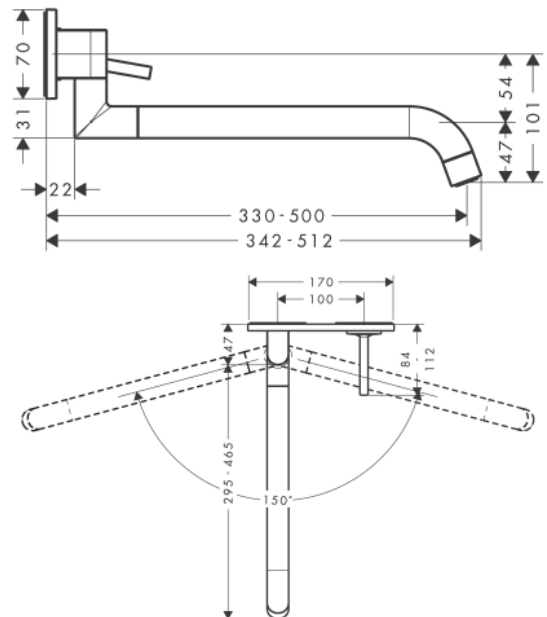

AXOR Uno

Einhebel-Küchenmischer Unterputz für Wandmontage

Oberfläche: **Polished Red Gold** Artikelnummer: **38815300**

Beschreibung

Merkmale

- Griff rechts oder links positionierbar, abhängig von der Installation des Grundkörpers
- Schwenkbereich einstellbar in 2 Stufen auf 110° oder 150°
- mit Teleskopfunktion (330-500mm)
- Laminarstrahl
- Maximale Durchflussmenge bei 3 bar: 9 l/min
- Joystick-Keramikmischsystem
- Grundset oder Grundkörper erforderlich
- Rückflussverhinderer integriert

Artikeldetails

TEAM-Nr. 757657.556

Preis exkl. MwSt. 1053.00 CHF

Zertifikate / Nachhaltigkeit

Produktabbildung

Maßzeichnung

Durchflussdiagramm

AXOR Uno
Einhebel-Küchenmischer Unterputz für Wandmontage
 Oberfläche: **Polished Red Gold** Artikelnummer: **38815300**

Einbaubeispiel