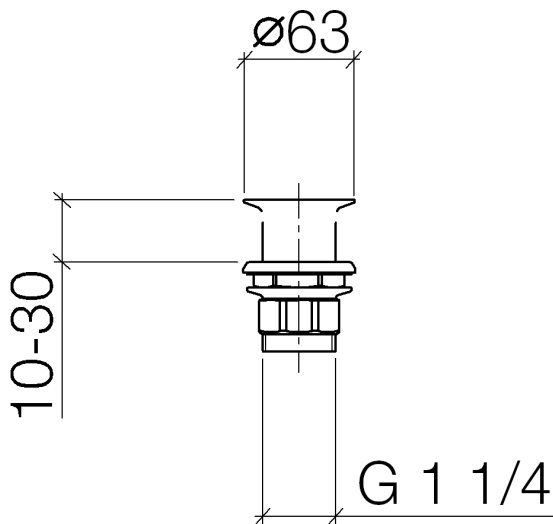

Waschtisch - Deque
Siebventil 1 1/4" - schwarz matt
Artikelnummer: 10 110 970-33

- Nur für Becken ohne Überlauf geeignet.

schwarz matt

Maßzeichnung

Alle Angaben in mm / inch = mm x 0,0394

Waschtisch - Deque
Siebventil 1 1/4" - schwarz matt
Artikelnummer: 10 110 970-33

Waschtisch - Deque
Siebventil 1 1/4" - schwarz matt
Artikelnummer: 10 110 970-33

Weitere Oberflächenvarianten

chrom
10 110 970-00

platin matt
10 110 970-06

platin
10 110 970-08

messing
10 110 970-09

weiß matt
10 110 970-10