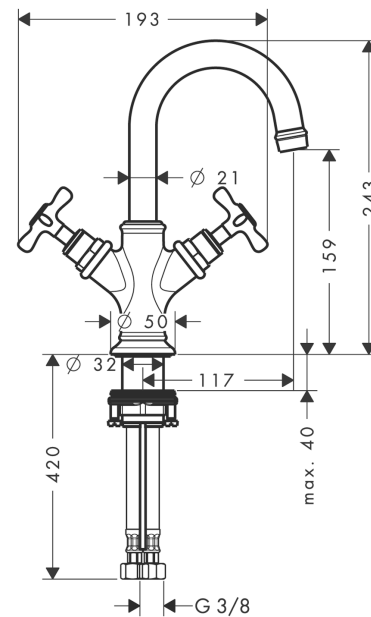

AXOR Montreux

2-Griff-Waschtischarmatur 160 mit Kreuzgriffen für Handwaschbecken und Zugstangen-Ablaufgarnitur

Oberfläche: **Stainless Steel Optic** Artikelnummer: **16505800**

Beschreibung

Merkmale

- besteht aus: 2-Griff Waschtischarmatur, Ablaufgarnitur
- ComfortZone: 160
- Ausladung: 117 mm
- Auslaufhöhe: 159 mm
- Griffvariante: Kreuz
- Schwenkbereich 120°
- Strahlart: Laminarstrahl
- Maximale Durchflussmenge bei 3 bar: 5 l/min
- Keramikventile heiss/kalt 90°
- Zugstangen-Ablaufgarnitur G 1 ¼
- Geräuschgruppe: I
- Durchflussklasse: O
- P-IX 18198/IO

Artikeldetails

TEAM-Nr. 757742.531
Preis exkl. MwSt. 1072.00 CHF

Technologie

Zertifikate / Nachhaltigkeit

Produktabbildung

Maßzeichnung

AXOR Montreux

**2-Griff-Waschtischarmatur 160 mit Kreuzgriffen für Handwaschbecken und Zugstangen-
Ablaufgarnitur**

Oberfläche: **Stainless Steel Optic** Artikelnummer: **16505800**

Durchflussdiagramm