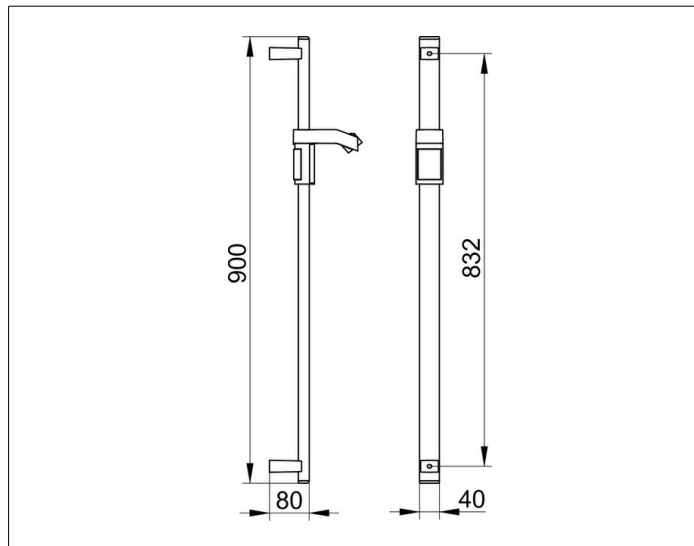

AXESS

35012370900 Brausestange

PRODUKT

ZEICHNUNG

PRODUKTBESCHREIBUNG

komplett mit Brauseschieber

OBERFLÄCHE

schwarz matt

ABMESSUNG

900 mm

AUSSCHREIBUNGSTEXT

KEUCO AXESS - Brausestange 900mm - 350 12 37 09 00

Barrierefreiheit trifft Design

Brausestange mit schwenkbarem Brauseschieber. Hoher Greifkomfort - vorne flach, hinten im Halbkreis geformt. Höhenverstellbarer Brauseschieber Neigungswinkel der Handbrause ist verstellbar. Das Produkt wird angeschraubt. Zwei verdeckte Befestigungen.

Breite / \varnothing : 40 mm - Höhe: 900 mm - Tiefe: 80 mm

Material: Metall

Oberfläche: Schwarz matt

Belastbarkeit 115kg

Im Lieferumfang enthalten 2x Befestigungs-Set Nr 1.

Artikelnummer: 350 12 37 09 00