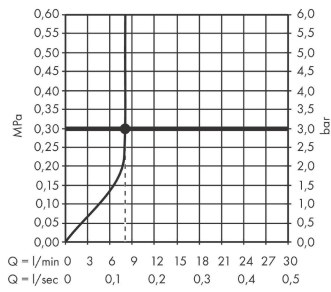

**Rainmaker Select**  
**Kopfbrause 460 1jet EcoSmart 9 l/min mit Brausearm**  
 Oberfläche: Weiß/Chrom Artikelnummer: 24013400

**Durchflussdiagramm**

Die Verbrauchswerte wurden praxisnah mit den dazugehörigen Armaturen (Thermostat/Mischer/ Unterputzventil) gemessen.

**Rainmaker Select**  
**Kopfbrause 460 1jet EcoSmart 9 l/min mit Brausearm**  
 Oberfläche: Weiß/Chrom Artikelnummer: 24013400

Explosionszeichnung

Baujahr: >07/15

**Rainmaker Select**  
**Kopfbrause 460 1jet EcoSmart 9 l/min mit Brausearm**  
 Oberfläche: **Weiß/Chrom** Artikelnummer: **24013400**