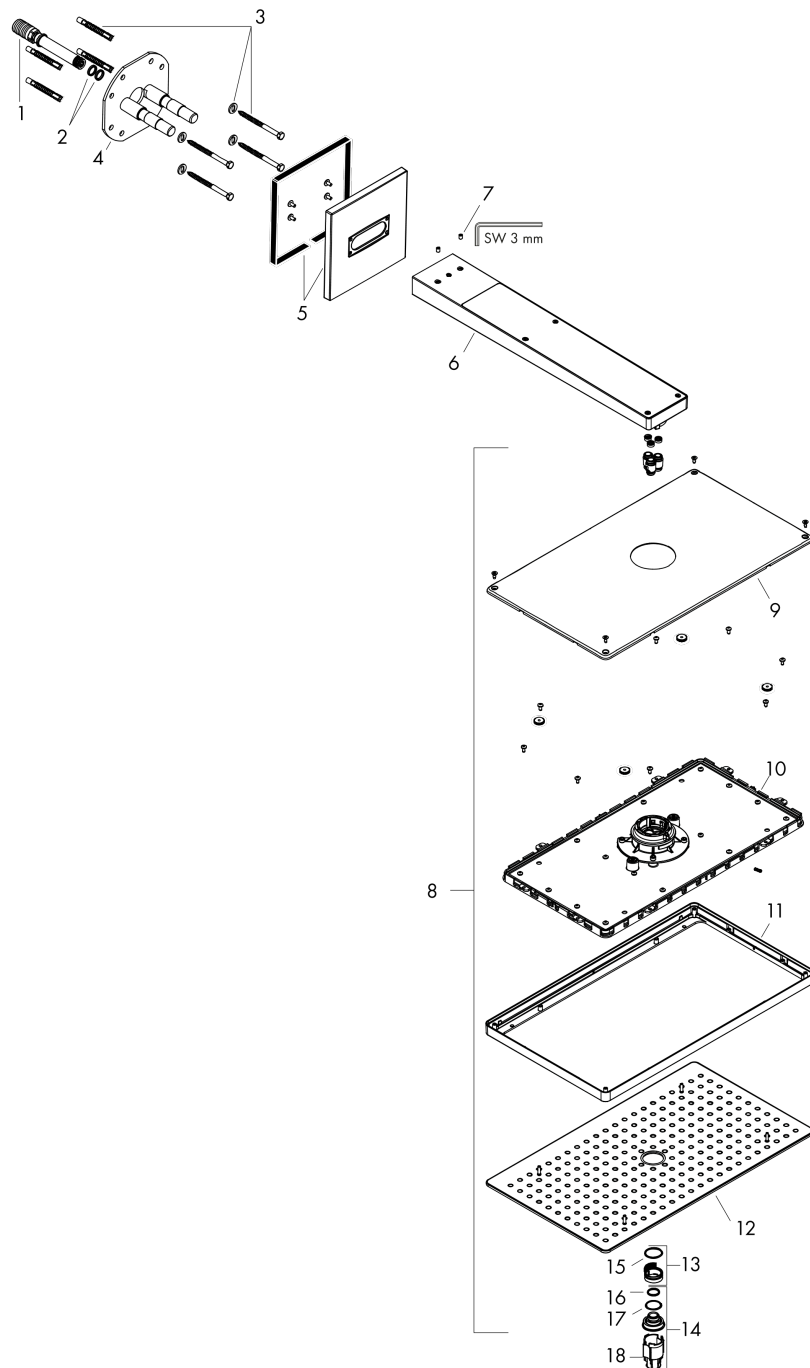

**Rainmaker Select**  
**Kopfbrause 460 1jet EcoSmart 9 l/min mit Brausearm**  
 Oberfläche: Weiß/Chrom Artikelnummer: 24013400

**Durchflussdiagramm**

Die Verbrauchswerte wurden praxisnah mit den dazugehörigen Armaturen (Thermostat/Mischer/ Unterputzventil) gemessen.

**Rainmaker Select**  
**Kopfbrause 460 1jet EcoSmart 9 l/min mit Brausearm**  
 Oberfläche: Weiß/Chrom Artikelnummer: 24013400

Explosionszeichnung

Baujahr: >07/15

**Rainmaker Select**  
**Kopfbrause 460 1jet EcoSmart 9 l/min mit Brausearm**  
 Oberfläche: **Weiß/Chrom** Artikelnummer: **24013400**

## Ersatzteilliste

Baujahr: >07/15

Pos.	Beschreibung	Artikelnummer	PG	VE
1	Anschlußnippel G½	92699000	13	1
2	O-Ring 12x2	98214000	1	1
3	Befestigungsteile	98716000	5	1
4	Halteelement	93926000	14	1
5	Rosette 155 / 155 mm	92700000	16	1
6	Brausearm	92701000	20	1
7	Madenschraube M5x8	92851000	1	1
8	Kopfbrause	92702000	98	1
9	Abdeckung	93392000	0	1
10	Kartusche kpl.	93388000	20	1
11	Rahmen	93390000	21	1
12	Strahlscheibe kpl.	92703000	23	1
13	Sieb	92683000	6	1
14	Strahleinsatz	92685000	16	1
15	O-Ring 24x2	98388000	1	1
16	O-Ring 15x2	98163000	1	1
17	O-Ring 21x2	98205000	2	1
18	Montageschlüssel	92686000	3	1
a	Armaturenfett	90920000	5	1
b	Thermostat	15738400	98	1
c	Thermostat	13184000	98	1
d	Thermostat	13184400	98	1