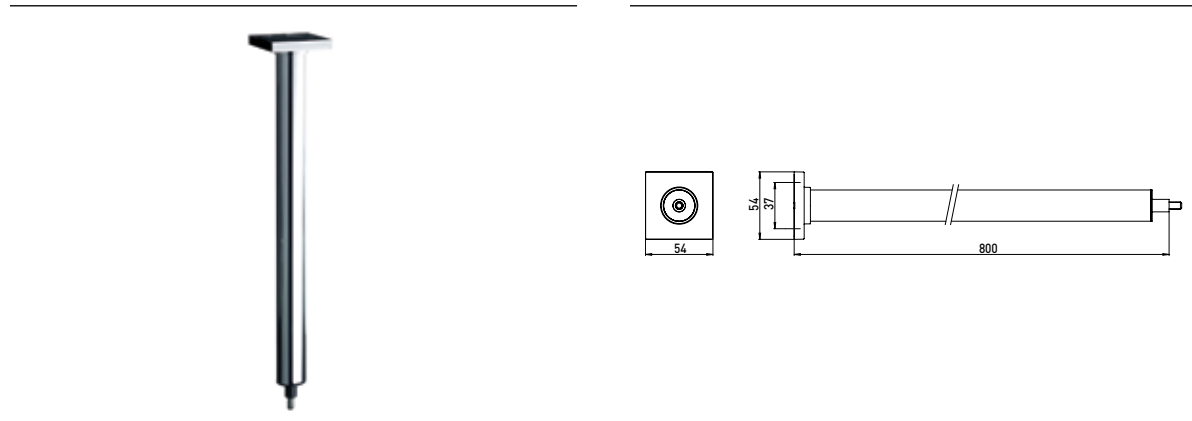

PRODUKTINFORMATION

Deckenabhängung für Duschvorhangstangen chrom

Art.-Nr.3587 001 80

800 mm