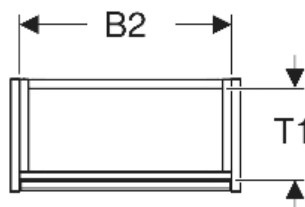

Geberit Renova Compact Unterschrank für Handwaschbecken, mit einer Tür, verkürzte Ausladung

EIGENSCHAFTEN

- Holz aus nachhaltiger Forstwirtschaft mit zertifizierter Herkunft
- Wandhängend
- Verkürzte Ausladung
- Mit einer Tür
- Anschlagseite links oder rechts
- Griffmulde zum Öffnen
- Tür mit Dämpfungsmechanismus
- Mit einem versetzbaren Einlegeboden

- Seidenmatte Oberflächen mit Anti-Fingerabdruck-Beschichtung
- Feuchtigkeitsbeständig
- Vormontiert geliefert

TECHNISCHE DATEN

Werkstoff Hochverdichtete Dreischicht-Holzspanplatte

LIEFERUMFANG

- Unterschrank für Handwaschbecken
- Einlegeboden
- Befestigungsmaterial

ZUBEHÖR

- Geberit Magnethalter
- Geberit Set Füße schmal

Art.-Nr.	Farbe / Oberfläche	B cm	B1 cm	B2 cm	Breite Waschtisch cm	H cm	T cm	T1 cm	Tür	VE1 Stk
504.081.IK.1 * Neu	salbeigrün / lackiert seidenmatt	41.2	35.8	38	45	60.6	20.1	16.6	Anschlag links oder rechts	1