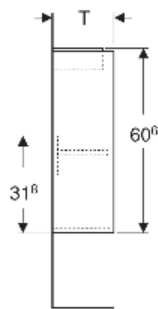

Geberit Renova Compact Unterschrank für Handwaschbecken, mit einer Tür, verkürzte Ausladung

EIGENSCHAFTEN

- Holz aus nachhaltiger Forstwirtschaft mit zertifizierter Herkunft
- Wandhängend
- Verkürzte Ausladung
- Mit einer Tür
- Anschlagseite links oder rechts
- Griffmulde zum Öffnen
- Tür mit Dämpfungsmechanismus
- Mit einem versetzbaren Einlegeboden

- Seidenmatte Oberflächen mit Anti-Fingerabdruck-Beschichtung
- Feuchtigkeitsbeständig
- Vormontiert geliefert

TECHNISCHE DATEN

Werkstoff Hochverdichtete Dreischicht-Holzspanplatte

LIEFERUMFANG

- Unterschrank für Handwaschbecken
- Einlegeboden
- Befestigungsmaterial

ZUBEHÖR

- Geberit Magnethalter
- Geberit Set Füße schmal

Art.-Nr.	Farbe / Oberfläche	B cm	B1 cm	B2 cm	Breite Waschtisch cm	H cm	T cm	T1 cm	Tür	VE1 Stk
504.081.IK.1 * Neu	salbeigrün / lackiert seidenmatt	41.2	35.8	38	45	60.6	20.1	16.6	Anschlag links oder rechts	1