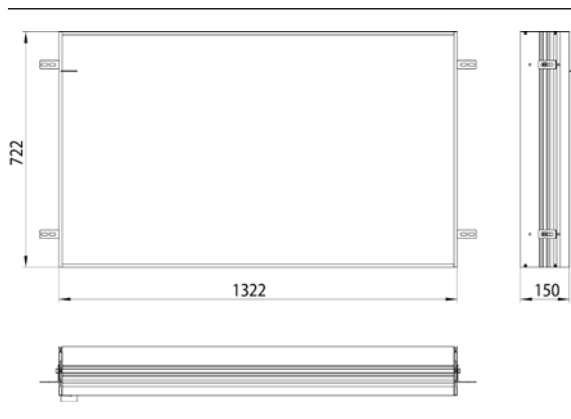

PRODUKTINFORMATION

Einbaurahmen Einbaurahmen

Art.-Nr.9497 000 14

für Lichtspiegelschrank prime, 1.300 mm