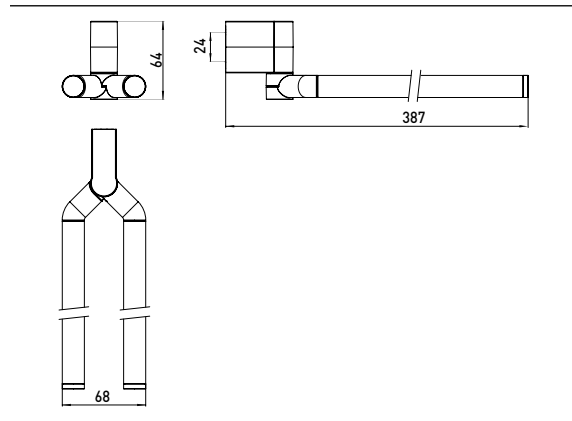

PRODUKTINFORMATION

Handtuchhalter chrom

Art.-Nr.3550 001 39

387 mm, schwenkbar